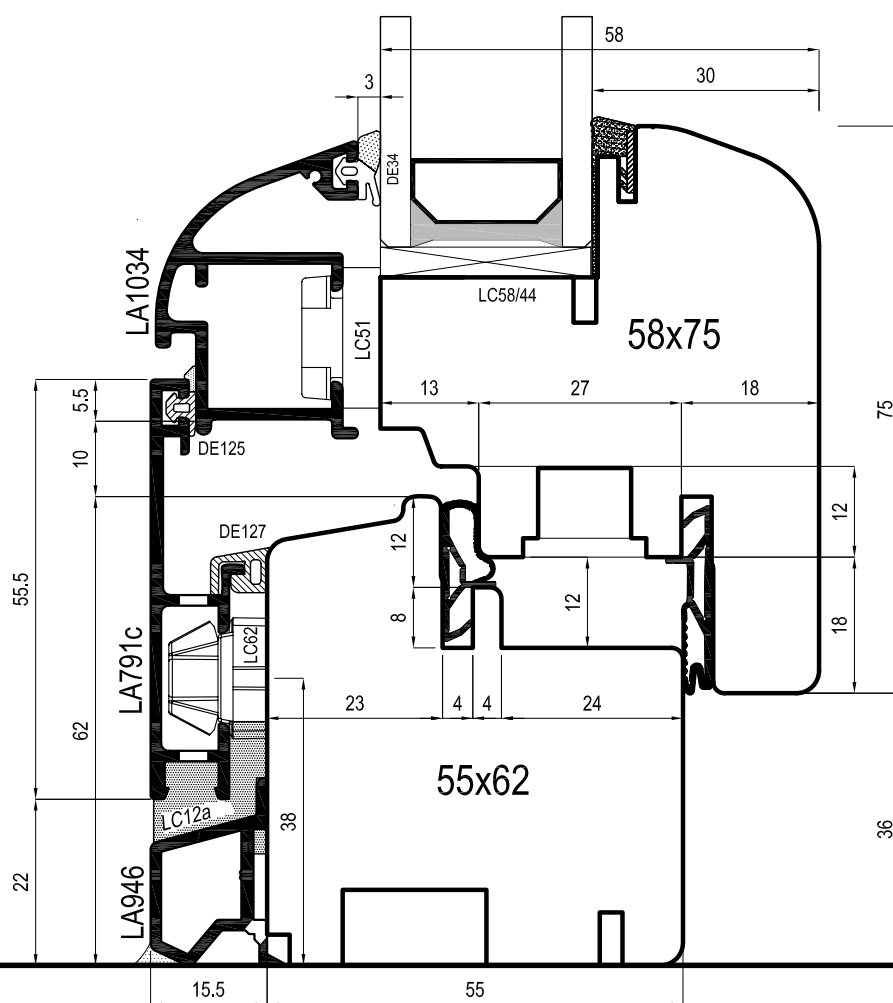

**SERRAMENTI IN LEGNO-ALLUMINIO**

*SISTEMA LA\_EASY60\_DROP LINE*

Tavola-1A

Sezione trasverso inferiore finestra

**SERRAMENTI IN LEGNO-ALLUMINIO**

*SISTEMA LA\_EASY60 BOLD LINE*

Tavola-1A

Sezione trasverso inferiore finestra