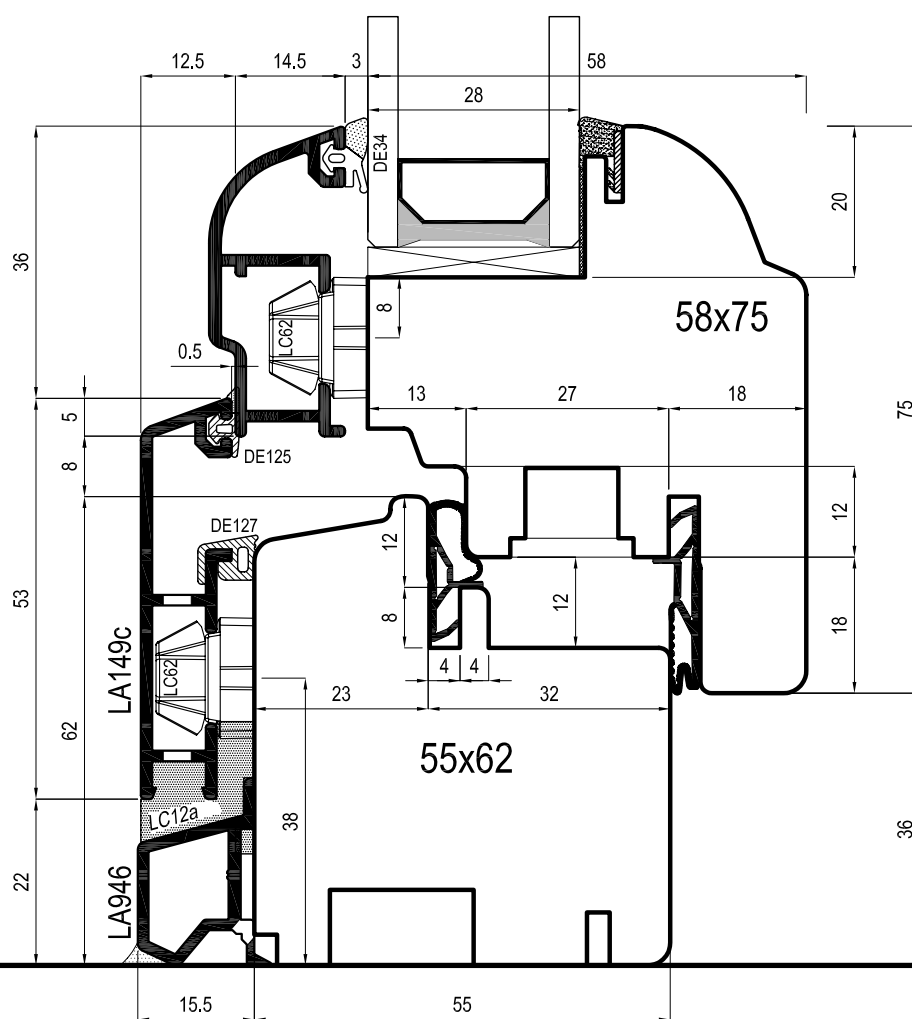

SERRAMENTI IN LEGNO-ALLUMINIO

SISTEMA LA_EASY60_FUTURA

Tavola-1B

Sezione trasverso inferiore finestra

dameri

SERRAMENTI IN LEGNO-ALLUMINIO

SISTEMA LA_EASY60_SOFT

Tavola-1F

Sezione trasverso inferiore finestra

SERRAMENTI IN LEGNO-ALLUMINIO

SISTEMA LA_EASY60_SOFT LIGHT

Tavola-1D

Sezione trasverso inferiore finestra

dameri

SERRAMENTI IN LEGNO-ALLUMINIO

SISTEMA LA_EASY60_IMPERO

Tavola-1G

Sezione trasverso inferiore finestra CENTRO
STORICO

SERRAMENTI IN LEGNO-ALLUMINIO

SISTEMA LA_EASY60_BAROCCO ANTA E TELAIO

Tavola-1E

Sezione trasverso inferiore finestra