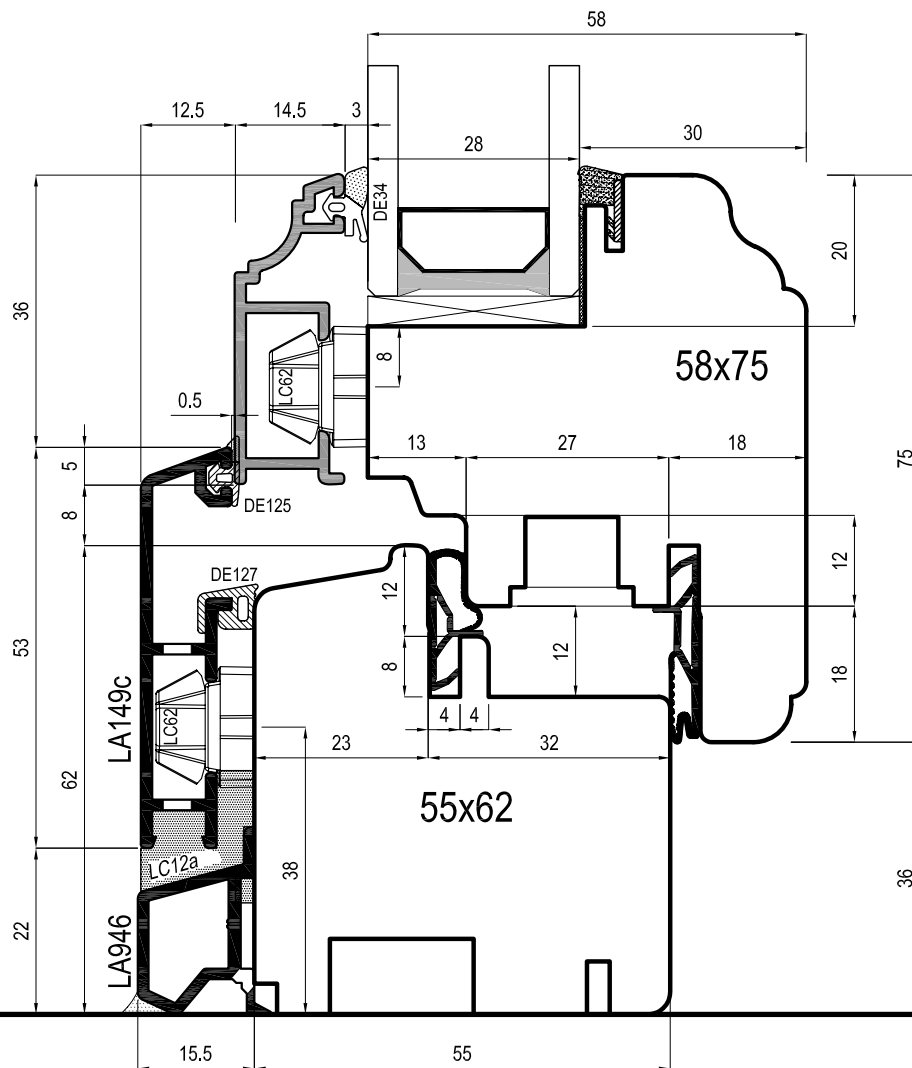

Sezione trasverso inferiore finestra

SERRAMENTI IN LEGNO-ALLUMINIO

SISTEMA LA_EASY60_SOFT LIGHT

Tavola-1D

Sezione trasverso inferiore finestra

dameri

SERRAMENTI IN LEGNO-ALLUMINIO

SISTEMA LA_EASY60_IMPERO

Tavola-1G

Sezione trasverso inferiore finestra CENTRO
STORICO

SERRAMENTI IN LEGNO-ALLUMINIO

SISTEMA LA_EASY60_BAROCCO ANTA E TELAIO

Tavola-1E

Sezione trasverso inferiore finestra