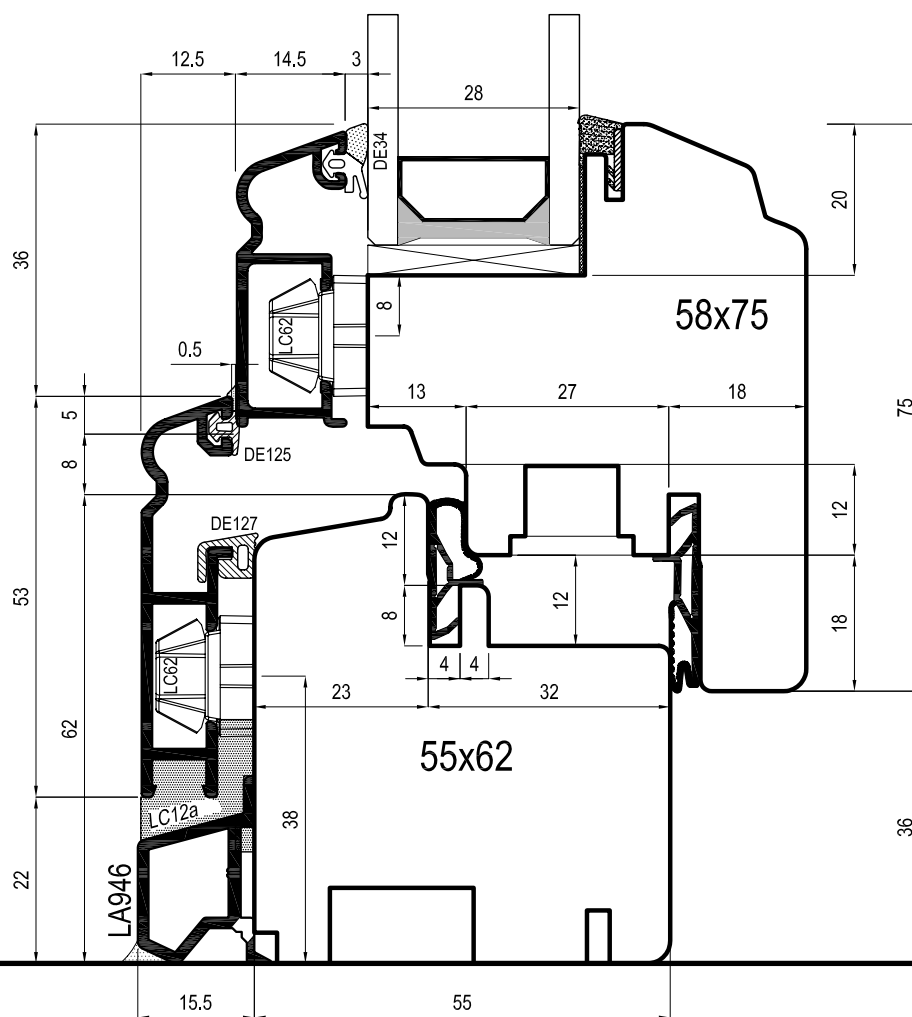

SERRAMENTI IN LEGNO-ALLUMINIO

SISTEMA LA_EASY60_FUTURA

Tavola-1B

Sezione trasverso inferiore finestra

dameri

SERRAMENTI IN LEGNO-ALLUMINIO

SISTEMA LA_EASY60_SOFT

Tavola-1F

Sezione trasverso inferiore finestra

SERRAMENTI IN LEGNO-ALLUMINIO

SISTEMA LA_EASY60_SOFT LIGHT

Tavola-1D

Sezione trasverso inferiore finestra

dameri

SERRAMENTI IN LEGNO-ALLUMINIO

SISTEMA LA_EASY60_IMPERO

Tavola-1G

Sezione trasverso inferiore finestra CENTRO
STORICO

SERRAMENTI IN LEGNO-ALLUMINIO

SISTEMA LA_EASY60_BAROCCO ANTA E TELAIO

Tavola-1E

Sezione trasverso inferiore finestra