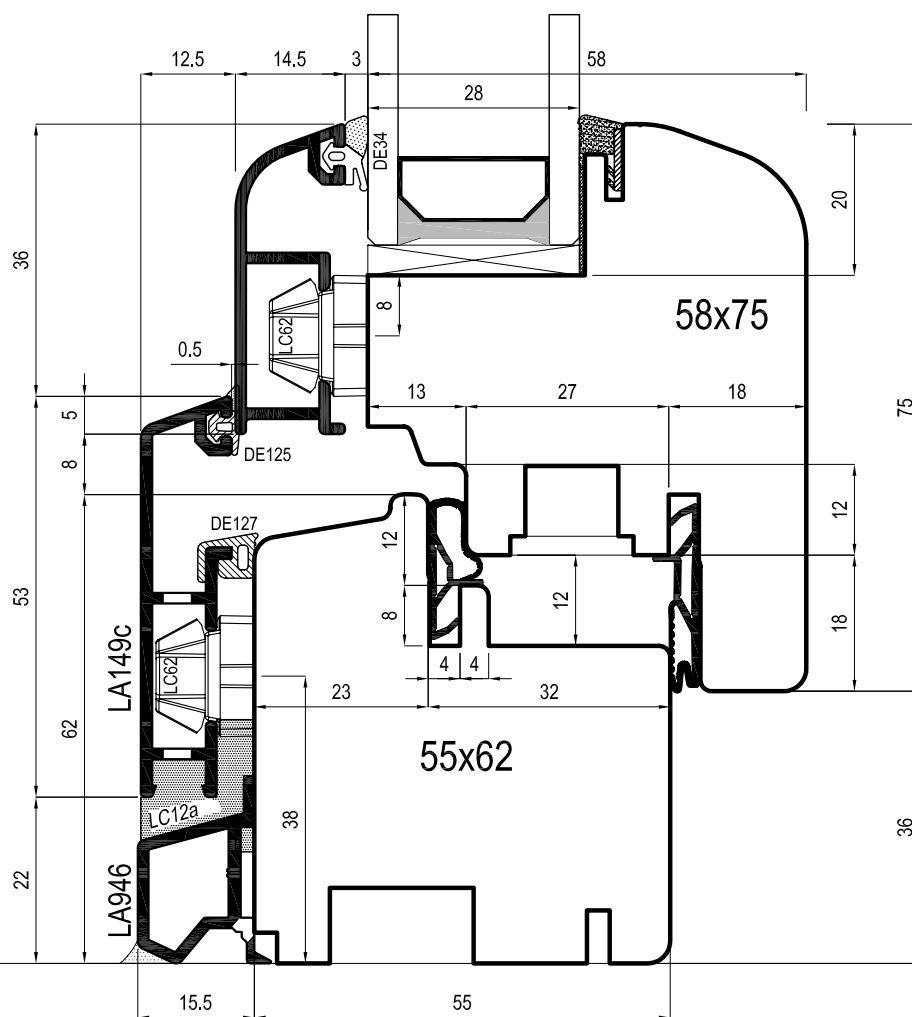

SERRAMENTI IN LEGNO-ALLUMINIO

SISTEMA LA_EASY60_FUTURA

Tavola-1B

Sezione trasverso inferiore finestra

dameri

SERRAMENTI IN LEGNO-ALLUMINIO

SISTEMA LA_EASY60_SOFT

Tavola-1F

Sezione trasverso inferiore finestra

SERRAMENTI IN LEGNO-ALLUMINIO

SISTEMA LA_EASY60_SOFT LIGHT

Tavola-1D

Sezione trasverso inferiore finestra

dameri

SERRAMENTI IN LEGNO-ALLUMINIO

SISTEMA LA_EASY60_IMPERO

Tavola-1G

Sezione trasverso inferiore finestra CENTRO
STORICO

SERRAMENTI IN LEGNO-ALLUMINIO

SISTEMA LA_EASY60_BAROCCO ANTA E TELAIO

Tavola-1E

Sezione trasverso inferiore finestra