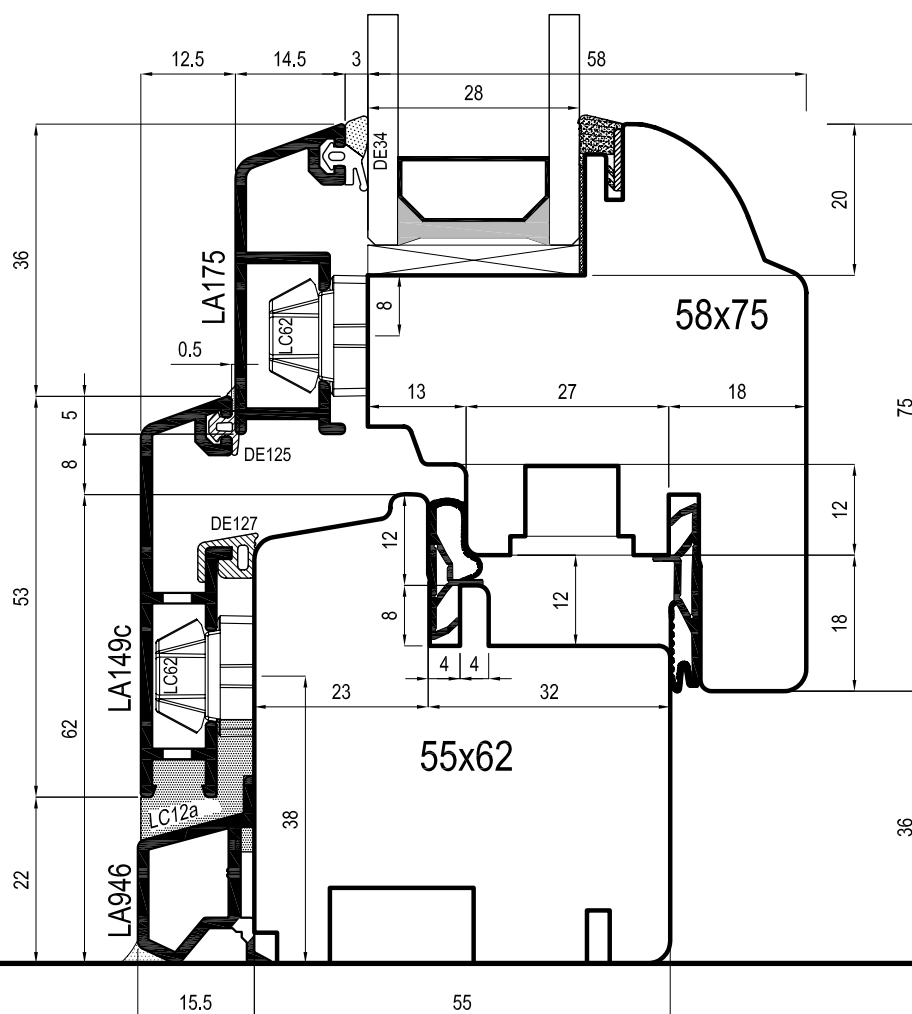

SERRAMENTI IN LEGNO-ALLUMINIO

SISTEMA LA_EASY60_FUTURA

Tavola-1A

Sezione trasverso inferiore finestra
sagoma interna quadro

dameri

SERRAMENTI IN LEGNO-ALLUMINIO

SISTEMA LA_EASY60_FUTURA

Tavola-1B

Sezione trasverso inferiore finestra
sagoma interna inclinata

SERRAMENTI IN LEGNO-ALLUMINIO

SISTEMA LA_EASY60_FUTURA

Tavola-1C

Sezione trasverso inferiore finestra
sagoma interna design

SERRAMENTI IN LEGNO-ALLUMINIO

SISTEMA LA_EASY60_FUTURA

Tavola-1D

Sezione trasverso inferiore finestra
sagoma interna tonda

SERRAMENTI IN LEGNO-ALLUMINIO

SISTEMA LA_EASY60_FUTURA

Tavola-1E

Sezione trasverso inferiore finestra
sagoma interna classica (+ 5%)

SERRAMENTI IN LEGNO-ALLUMINIO

SISTEMA LA_EASY60_FUTURA

Tavola-1F

Sezione trasverso inferiore finestra
sagoma interna ottimo (+ 5%)

SERRAMENTI IN LEGNO-ALLUMINIO

SISTEMA LA_EASY60_FUTURA

Tavola-1G

Sezione trasverso inferiore finestra
sagoma interna liberty (+ 5%)