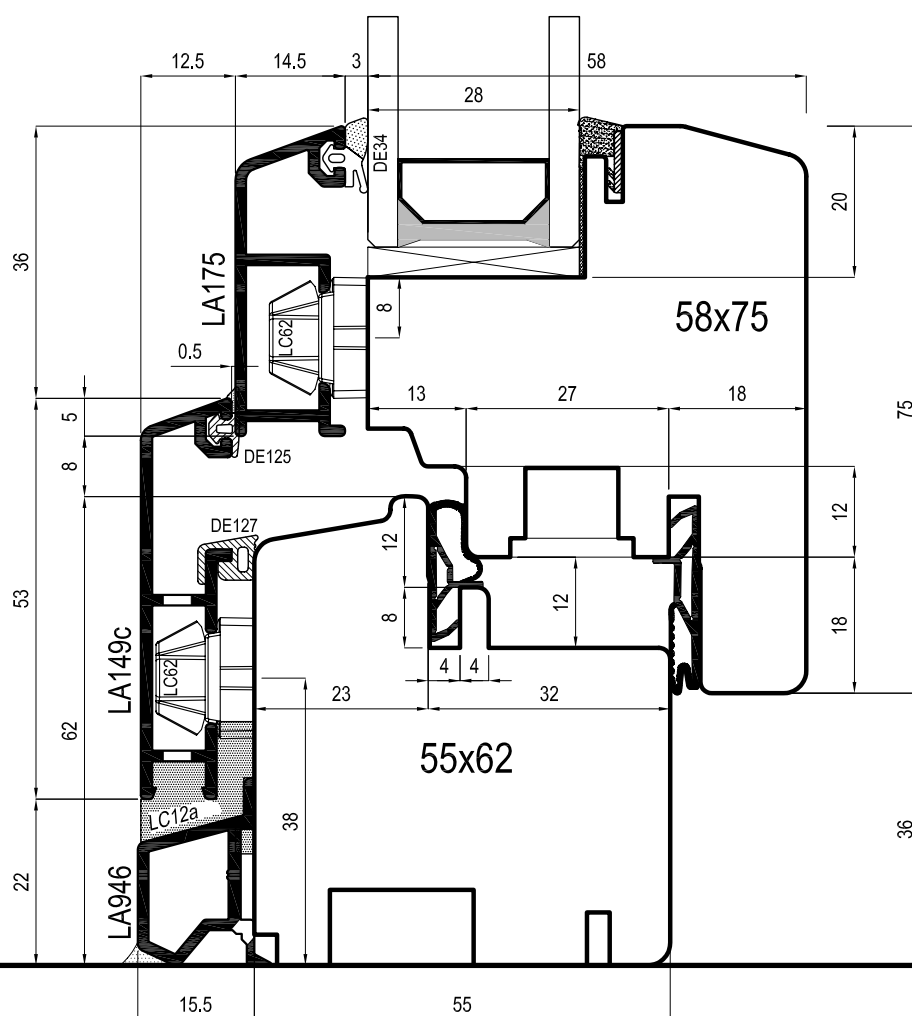

SERRAMENTI IN LEGNO-ALLUMINIO

SISTEMA LA_EASY60_FUTURA

Tavola-1A

Sezione trasverso inferiore finestra
sagoma interna quadro

dameri

SERRAMENTI IN LEGNO-ALLUMINIO

SISTEMA LA_EASY60_FUTURA

Tavola-1B

Sezione trasverso inferiore finestra
sagoma interna inclinata

SERRAMENTI IN LEGNO-ALLUMINIO

SISTEMA LA_EASY60_FUTURA

Tavola-1C

Sezione trasverso inferiore finestra
sagoma interna design

SERRAMENTI IN LEGNO-ALLUMINIO

SISTEMA LA_EASY60_FUTURA

Tavola-1D

Sezione trasverso inferiore finestra
sagoma interna tonda

SERRAMENTI IN LEGNO-ALLUMINIO

SISTEMA LA_EASY60_FUTURA

Tavola-1E

Sezione trasverso inferiore finestra
sagoma interna classica (+ 5%)