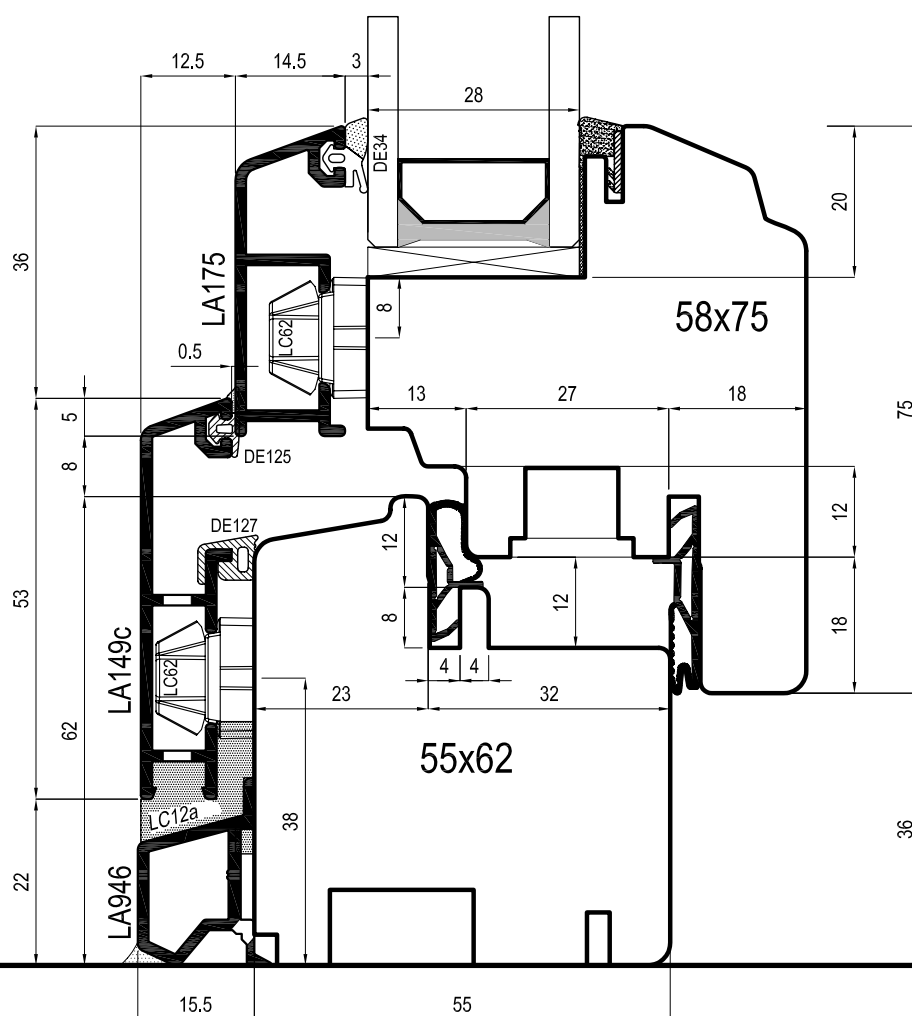

SERRAMENTI IN LEGNO-ALLUMINIO

SISTEMA LA_EASY60_FUTURA

Tavola-1A

Sezione trasverso inferiore finestra
sagoma interna quadro

dameri

SERRAMENTI IN LEGNO-ALLUMINIO

SISTEMA LA_EASY60_FUTURA

Tavola-1B

Sezione trasverso inferiore finestra
sagoma interna inclinata

SERRAMENTI IN LEGNO-ALLUMINIO

SISTEMA LA_EASY60_FUTURA

Tavola-1C

Sezione trasverso inferiore finestra
sagoma interna design

SERRAMENTI IN LEGNO-ALLUMINIO

SISTEMA LA_EASY60_FUTURA

Tavola-1D

Sezione trasverso inferiore finestra
sagoma interna tonda

SERRAMENTI IN LEGNO-ALLUMINIO

SISTEMA LA_EASY60_FUTURA

Tavola-1E

Sezione trasverso inferiore finestra
sagoma interna classica (+ 5%)