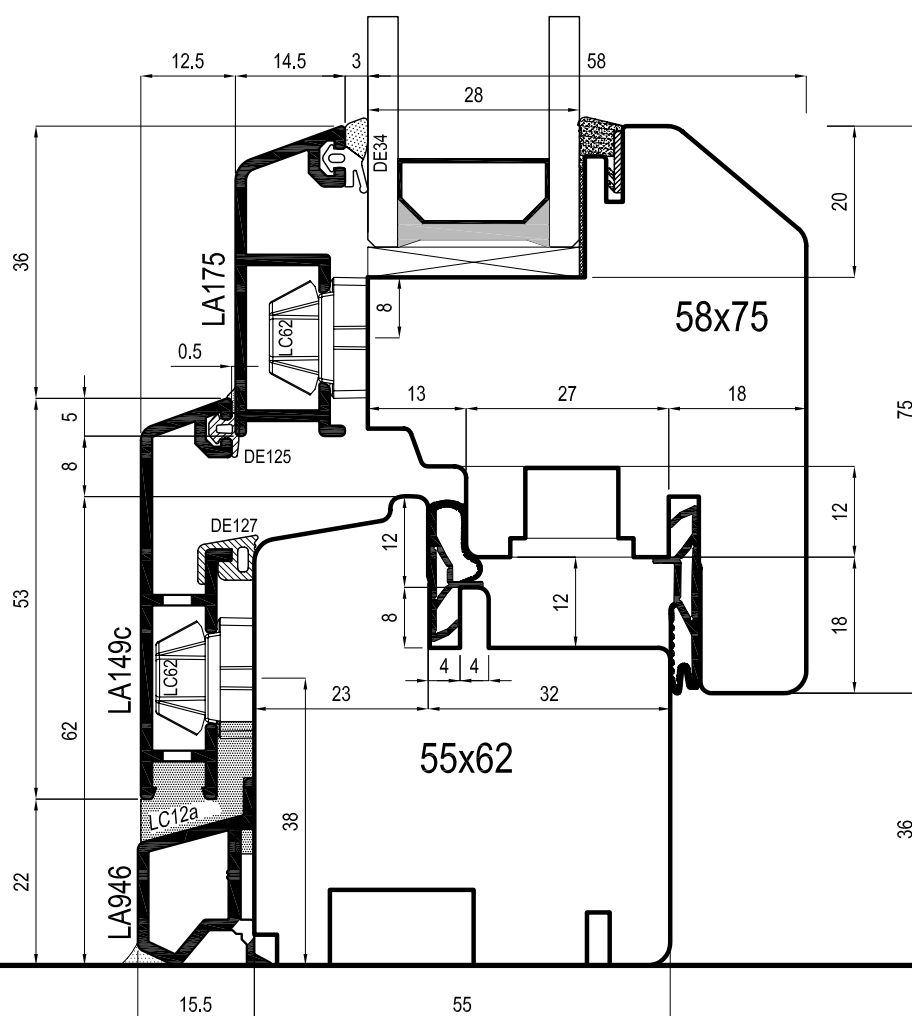

SERRAMENTI IN LEGNO-ALLUMINIO

SISTEMA LA_EASY60_FUTURA

Tavola-1A

Sezione trasverso inferiore finestra
sagoma interna quadro

dameri

SERRAMENTI IN LEGNO-ALLUMINIO

SISTEMA LA_EASY60_FUTURA

Tavola-1B

Sezione trasverso inferiore finestra
sagoma interna inclinata

SERRAMENTI IN LEGNO-ALLUMINIO

SISTEMA LA_EASY60_FUTURA

Tavola-1C

Sezione trasverso inferiore finestra
sagoma interna design

SERRAMENTI IN LEGNO-ALLUMINIO

SISTEMA LA_EASY60_FUTURA

Tavola-1D

Sezione trasverso inferiore finestra
sagoma interna tonda

SERRAMENTI IN LEGNO-ALLUMINIO

SISTEMA LA_EASY60_FUTURA

Tavola-1E

Sezione trasverso inferiore finestra
sagoma interna classica (+ 5%)