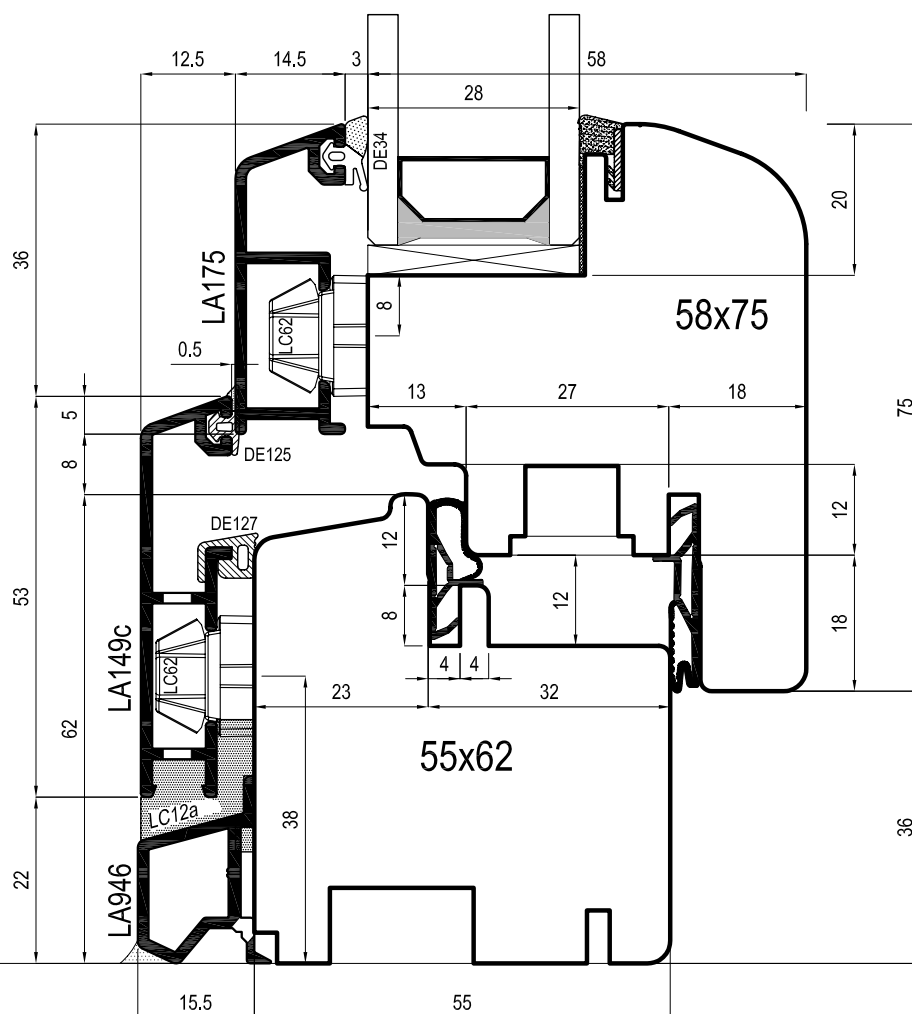

SERRAMENTI IN LEGNO-ALLUMINIO

SISTEMA LA_EASY60_FUTURA

Tavola-1A

Sezione trasverso inferiore finestra
sagoma interna quadro

dameri

SERRAMENTI IN LEGNO-ALLUMINIO

SISTEMA LA_EASY60_FUTURA

Tavola-1B

Sezione trasverso inferiore finestra
sagoma interna inclinata

SERRAMENTI IN LEGNO-ALLUMINIO

SISTEMA LA_EASY60_FUTURA

Tavola-1C

Sezione trasverso inferiore finestra
sagoma interna design

SERRAMENTI IN LEGNO-ALLUMINIO

SISTEMA LA_EASY60_FUTURA

Tavola-1D

Sezione trasverso inferiore finestra
sagoma interna tonda

SERRAMENTI IN LEGNO-ALLUMINIO

SISTEMA LA_EASY60_FUTURA

Tavola-1E

Sezione trasverso inferiore finestra
sagoma interna classica (+ 5%)