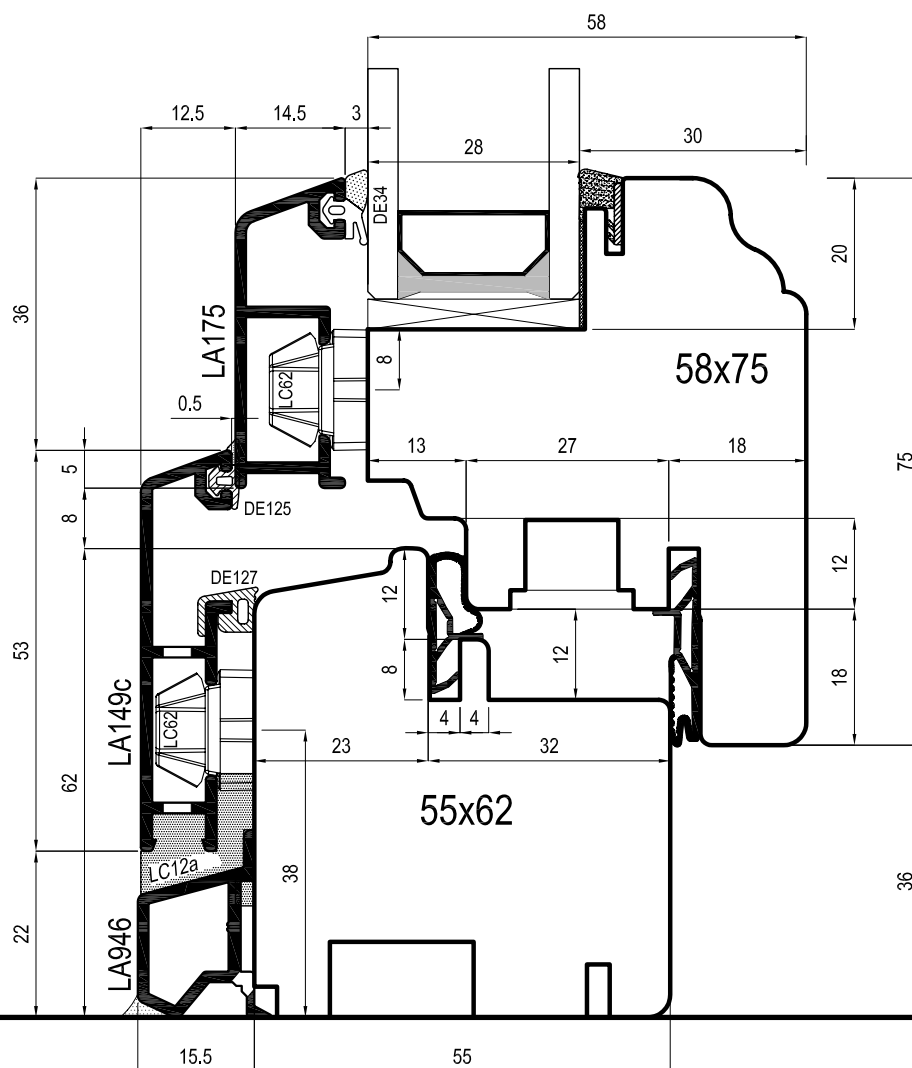

SERRAMENTI IN LEGNO-ALLUMINIO

SISTEMA LA_EASY60_FUTURA

Tavola-1A

Sezione trasverso inferiore finestra
sagoma interna quadro

dameri

SERRAMENTI IN LEGNO-ALLUMINIO

SISTEMA LA_EASY60_FUTURA

Tavola-1B

Sezione trasverso inferiore finestra
sagoma interna inclinata

SERRAMENTI IN LEGNO-ALLUMINIO

SISTEMA LA_EASY60_FUTURA

Tavola-1C

Sezione trasverso inferiore finestra
sagoma interna design

SERRAMENTI IN LEGNO-ALLUMINIO

SISTEMA LA_EASY60_FUTURA

Tavola-1D

Sezione trasverso inferiore finestra
sagoma interna tonda

SERRAMENTI IN LEGNO-ALLUMINIO

SISTEMA LA_EASY60_FUTURA

Tavola-1E

Sezione trasverso inferiore finestra
sagoma interna classica (+ 5%)

SERRAMENTI IN LEGNO-ALLUMINIO

SISTEMA LA_EASY60_FUTURA

Tavola-1F

Sezione trasverso inferiore finestra
sagoma interna ottimo (+ 5%)

SERRAMENTI IN LEGNO-ALLUMINIO

SISTEMA LA_EASY60_FUTURA

Tavola-1G

Sezione trasverso inferiore finestra
sagoma interna liberty (+ 5%)