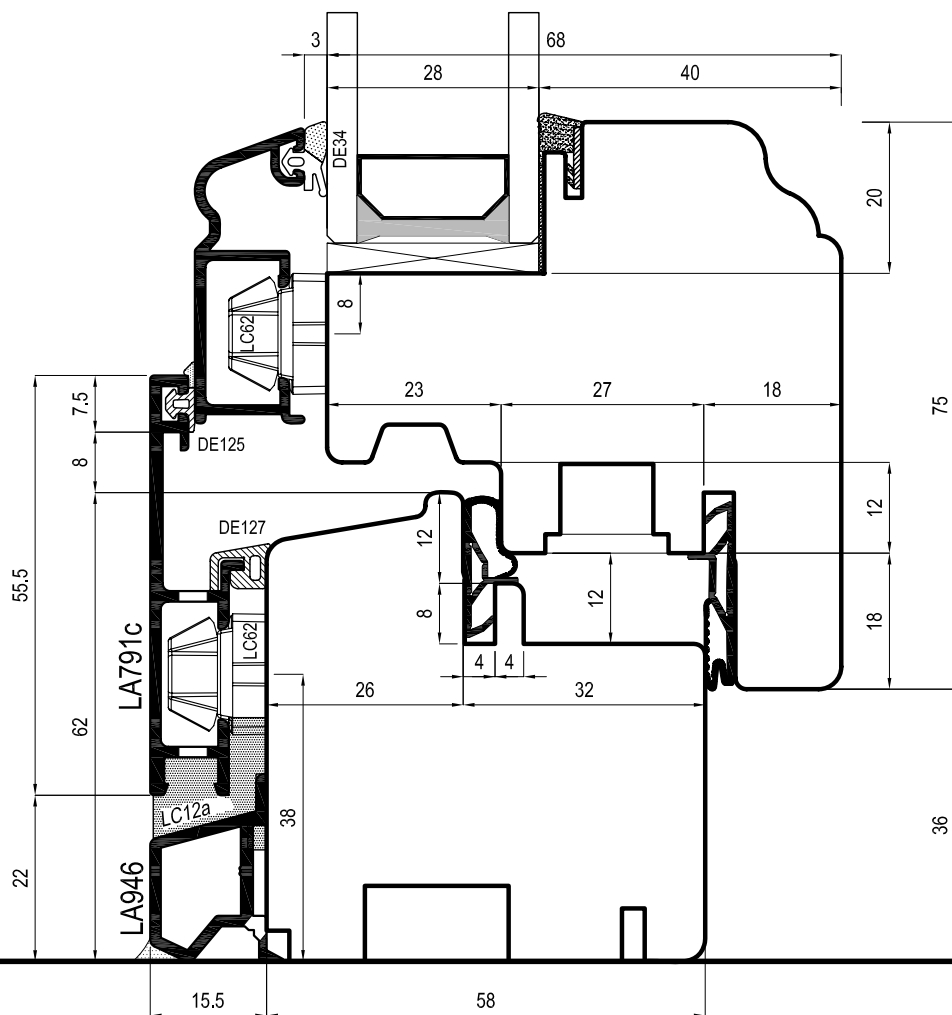

SERRAMENTI IN LEGNO-ALLUMINIO

SISTEMA LA_EASY_SPECIALE BAROCCO

Tavola-1E

Sezione trasverso inferiore finestra
sagoma interna classica (+ 5%)

SERRAMENTI IN LEGNO-ALLUMINIO

SISTEMA LA_EASY_SPECIALE BAROCCO

Tavola-1F'

Sezione trasverso inferiore finestra
sagoma interna ottimo (+ 5%)

SERRAMENTI IN LEGNO-ALLUMINIO

SISTEMA LA_EASY_SPECIALE BAROCCO

Tavola-1G

Sezione trasverso inferiore finestra
sagoma interna liberty (+ 5%)