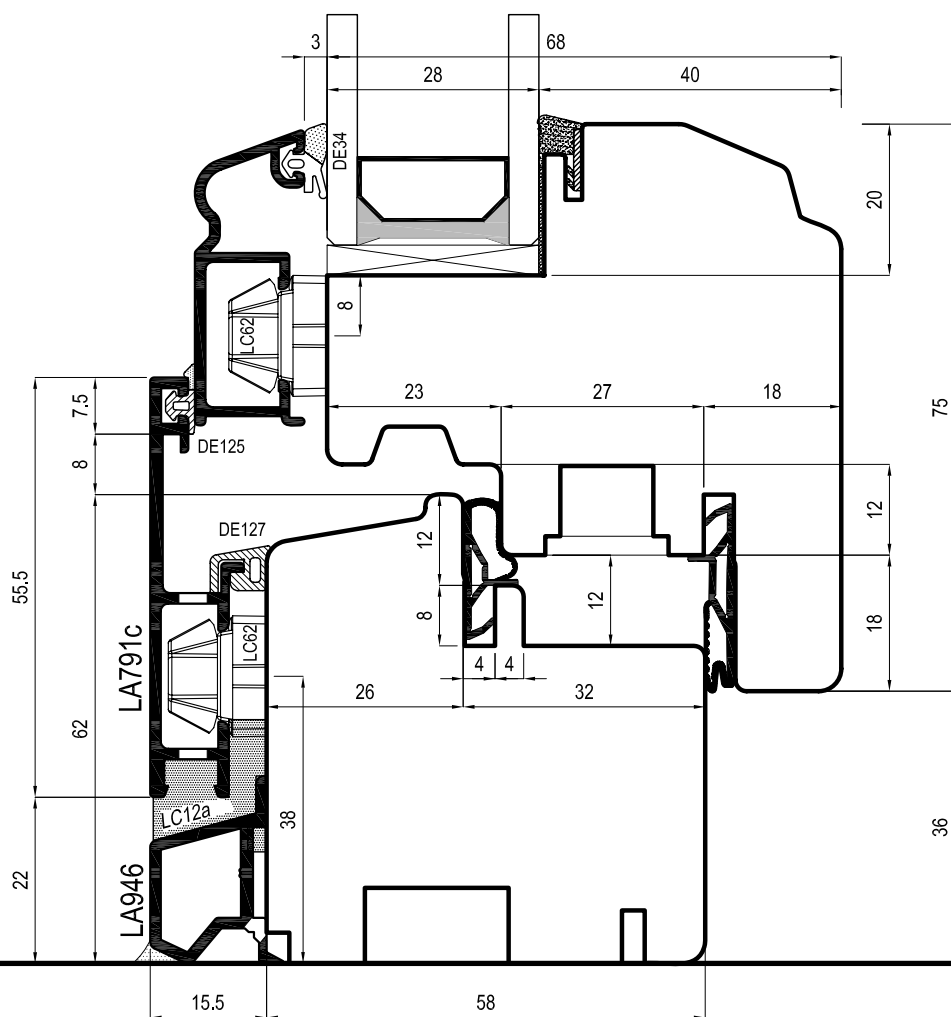

**SERRAMENTI IN LEGNO-ALLUMINIO**

*SISTEMA LA\_EASY\_SPECIALE BAROCCO*

Tavola-1D

Sezione trasverso inferiore finestra  
sagoma interna tonda

**SERRAMENTI IN LEGNO-ALLUMINIO**

*SISTEMA LA\_EASY\_SPECIALE BAROCCO*

Tavola-1E

Sezione trasverso inferiore finestra  
sagoma interna classica ( + 5% )

**dameri**

**SERRAMENTI IN LEGNO-ALLUMINIO**

*SISTEMA LA\_EASY\_SPECIALE BAROCCO*

Tavola-1F'

Sezione trasverso inferiore finestra  
sagoma interna ottimo (+ 5%)

**SERRAMENTI IN LEGNO-ALLUMINIO**

*SISTEMA LA\_EASY\_SPECIALE BAROCCO*

Tavola-1G

Sezione trasverso inferiore finestra  
sagoma interna liberty ( + 5% )

**dameri**