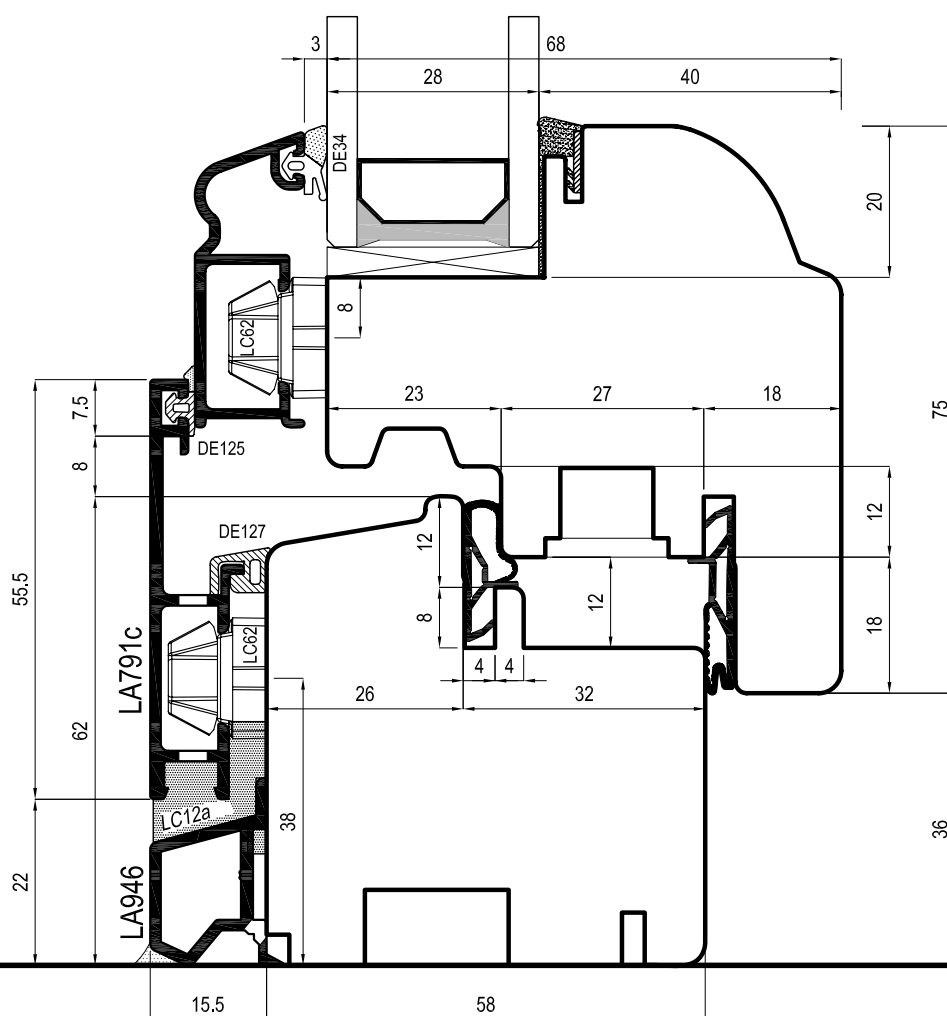

**SERRAMENTI IN LEGNO-ALLUMINIO**

*SISTEMA LA\_EASY\_SPECIALE BAROCCO*

Tavola-1D

Sezione trasverso inferiore finestra  
sagoma interna tonda

**SERRAMENTI IN LEGNO-ALLUMINIO**

*SISTEMA LA\_EASY\_SPECIALE BAROCCO*

Tavola-1E

Sezione trasverso inferiore finestra  
sagoma interna classica ( + 5% )

**dameri**

**SERRAMENTI IN LEGNO-ALLUMINIO**

*SISTEMA LA\_EASY\_SPECIALE BAROCCO*

Tavola-1F'

Sezione trasverso inferiore finestra  
sagoma interna ottimo (+ 5%)

**SERRAMENTI IN LEGNO-ALLUMINIO**

*SISTEMA LA\_EASY\_SPECIALE BAROCCO*

Tavola-1G

Sezione trasverso inferiore finestra  
sagoma interna liberty ( + 5% )

**dameri**