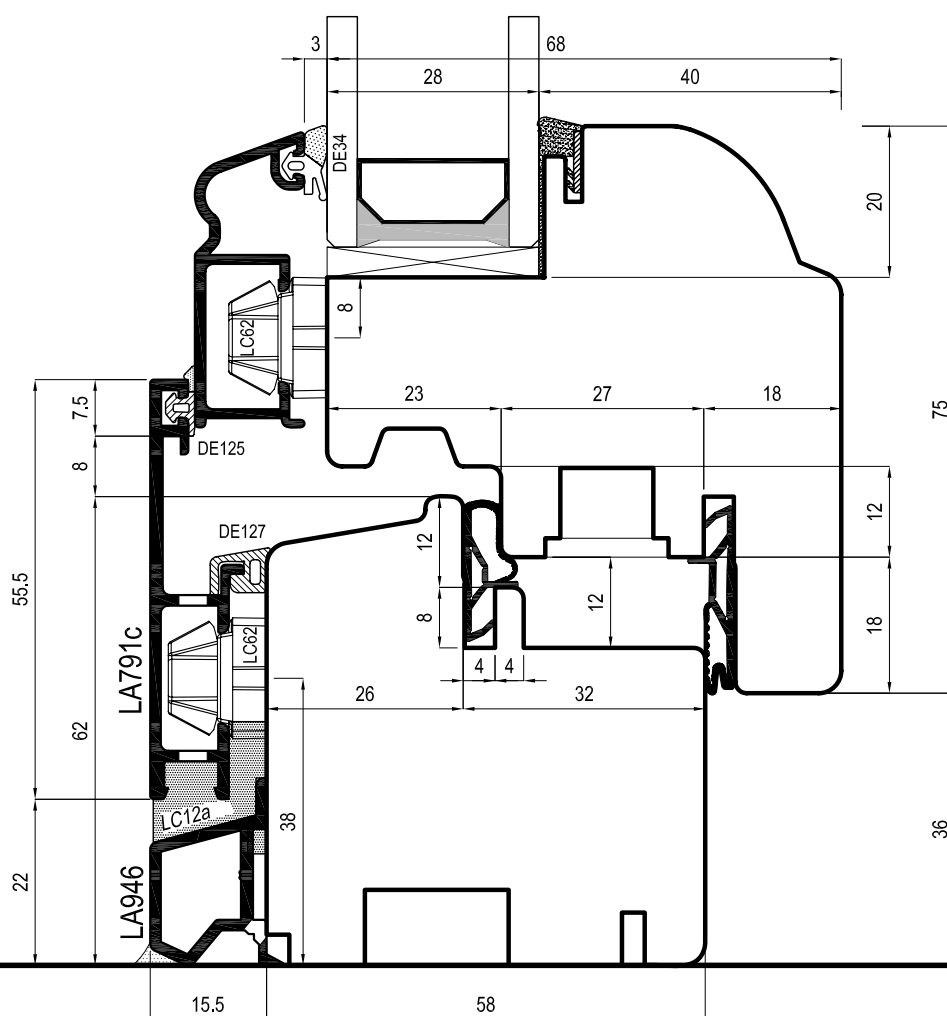

SERRAMENTI IN LEGNO-ALLUMINIO

SISTEMA LA_EASY_SPECIALE BAROCCO

Tavola-1E

Sezione trasverso inferiore finestra
sagoma interna classica (+ 5%)

SERRAMENTI IN LEGNO-ALLUMINIO

SISTEMA LA_EASY_SPECIALE BAROCCO

Tavola-1F'

Sezione trasverso inferiore finestra
sagoma interna ottimo (+ 5%)

SERRAMENTI IN LEGNO-ALLUMINIO

SISTEMA LA_EASY_SPECIALE BAROCCO

Tavola-1G

Sezione trasverso inferiore finestra
sagoma interna liberty (+ 5%)