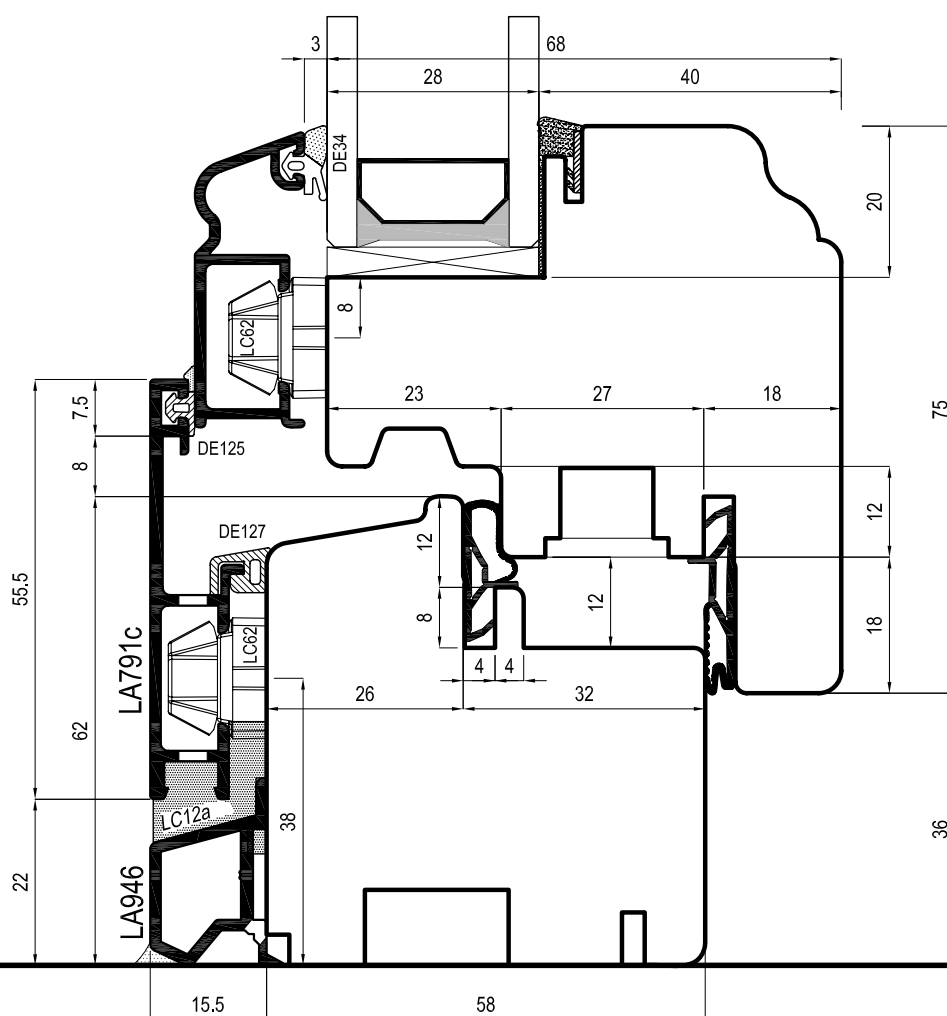

SERRAMENTI IN LEGNO-ALLUMINIO

SISTEMA LA_EASY_SPECIALE BAROCCO

Tavola-1E

Sezione trasverso inferiore finestra
sagoma interna classica (+ 5%)

SERRAMENTI IN LEGNO-ALLUMINIO

SISTEMA LA_EASY_SPECIALE BAROCCO

Tavola-1F'

Sezione trasverso inferiore finestra
sagoma interna ottimo (+ 5%)

SERRAMENTI IN LEGNO-ALLUMINIO

SISTEMA LA_EASY_SPECIALE BAROCCO

Tavola-1G

Sezione trasverso inferiore finestra
sagoma interna liberty (+ 5%)