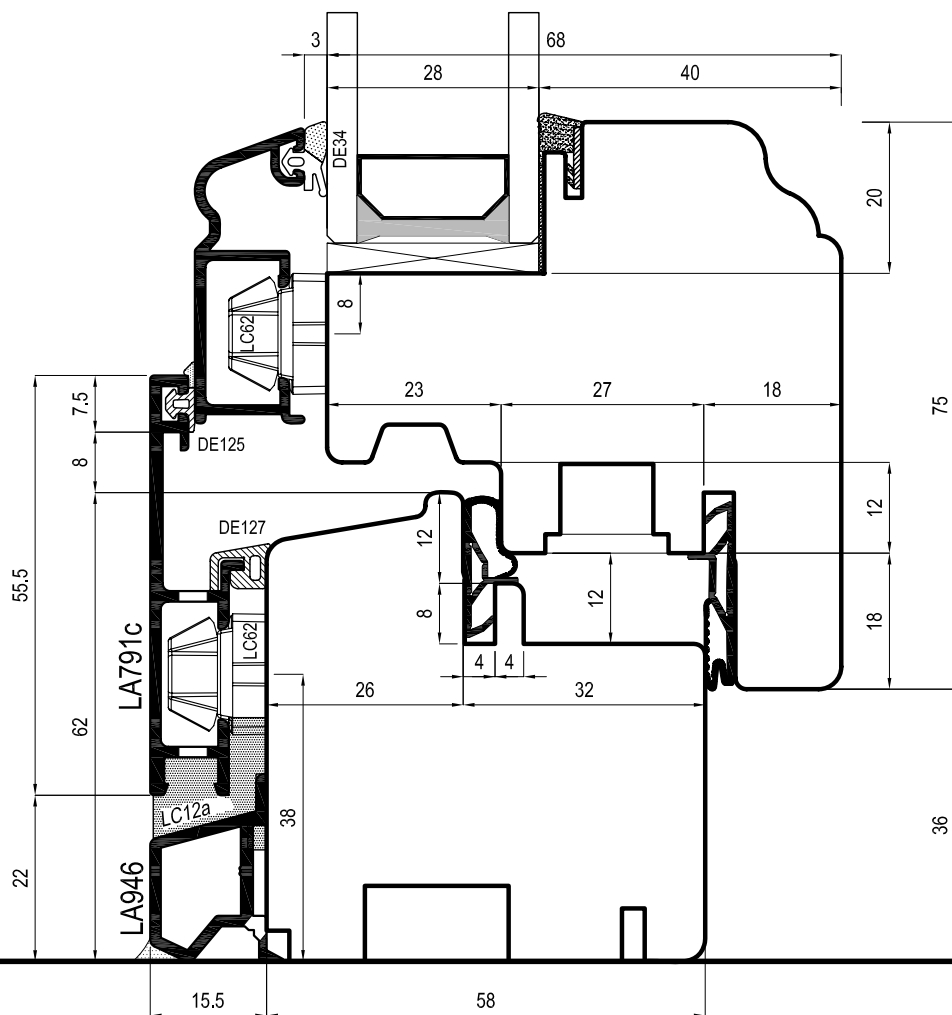

**SERRAMENTI IN LEGNO-ALLUMINIO**

*SISTEMA LA\_EASY\_SPECIALE BAROCCO*

Tavola-1D

Sezione trasverso inferiore finestra  
sagoma interna tonda

**SERRAMENTI IN LEGNO-ALLUMINIO**

*SISTEMA LA\_EASY\_SPECIALE BAROCCO*

Tavola-1E

Sezione trasverso inferiore finestra  
sagoma interna classica ( + 5% )

**dameri**

**SERRAMENTI IN LEGNO-ALLUMINIO**

*SISTEMA LA\_EASY\_SPECIALE BAROCCO*

Tavola-1F'

Sezione trasverso inferiore finestra  
sagoma interna ottimo (+ 5%)

**SERRAMENTI IN LEGNO-ALLUMINIO**

*SISTEMA LA\_EASY\_SPECIALE BAROCCO*

Tavola-1G

Sezione trasverso inferiore finestra  
sagoma interna liberty ( + 5% )

**dameri**