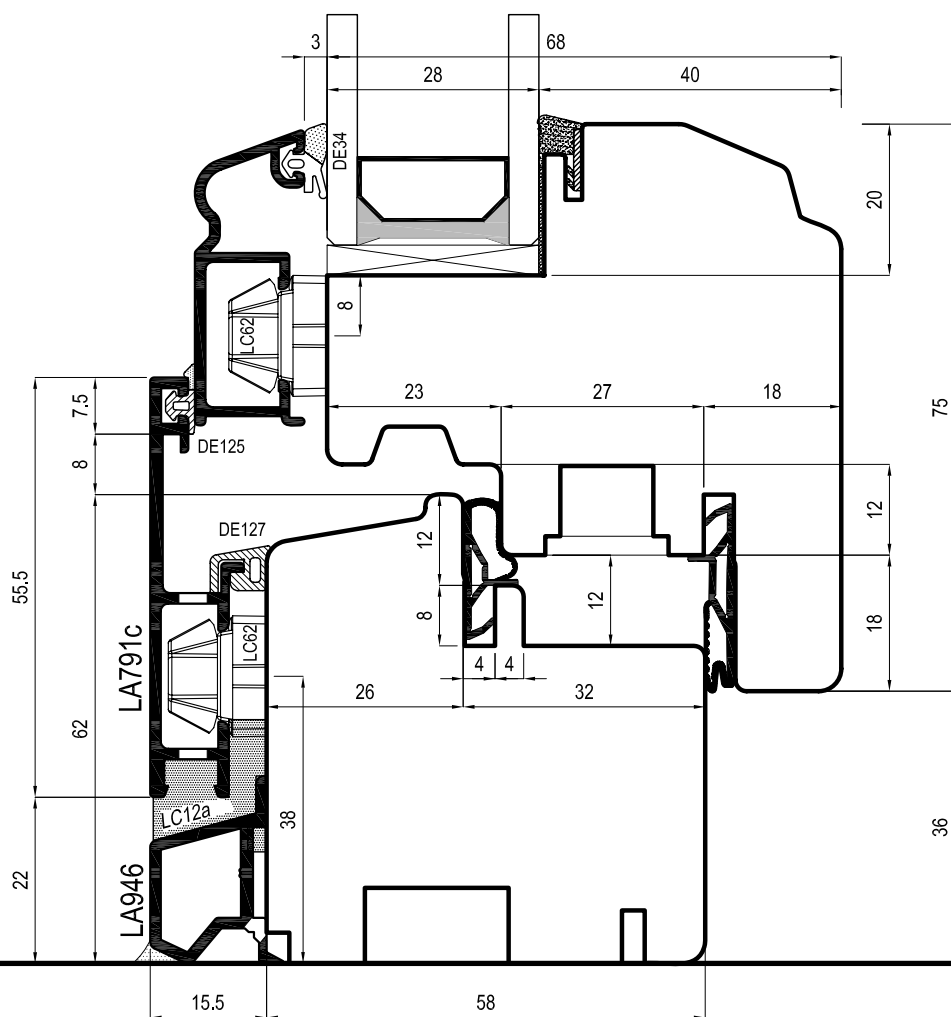

**SERRAMENTI IN LEGNO-ALLUMINIO**

*SISTEMA LA\_EASY\_SPECIALE BAROCCO*

Tavola-1D

Sezione trasverso inferiore finestra  
sagoma interna tonda

**SERRAMENTI IN LEGNO-ALLUMINIO**

*SISTEMA LA\_EASY\_SPECIALE BAROCCO*

Tavola-1E

Sezione trasverso inferiore finestra  
sagoma interna classica ( + 5% )

**SERRAMENTI IN LEGNO-ALLUMINIO**

*SISTEMA LA\_EASY\_SPECIALE BAROCCO*

Tavola-1F'

Sezione trasverso inferiore finestra  
sagoma interna ottimo (+ 5%)

**dameri**

**SERRAMENTI IN LEGNO-ALLUMINIO**

*SISTEMA LA\_EASY\_SPECIALE BAROCCO*

Tavola-1G

Sezione trasverso inferiore finestra  
sagoma interna liberty ( + 5% )

**dameri**