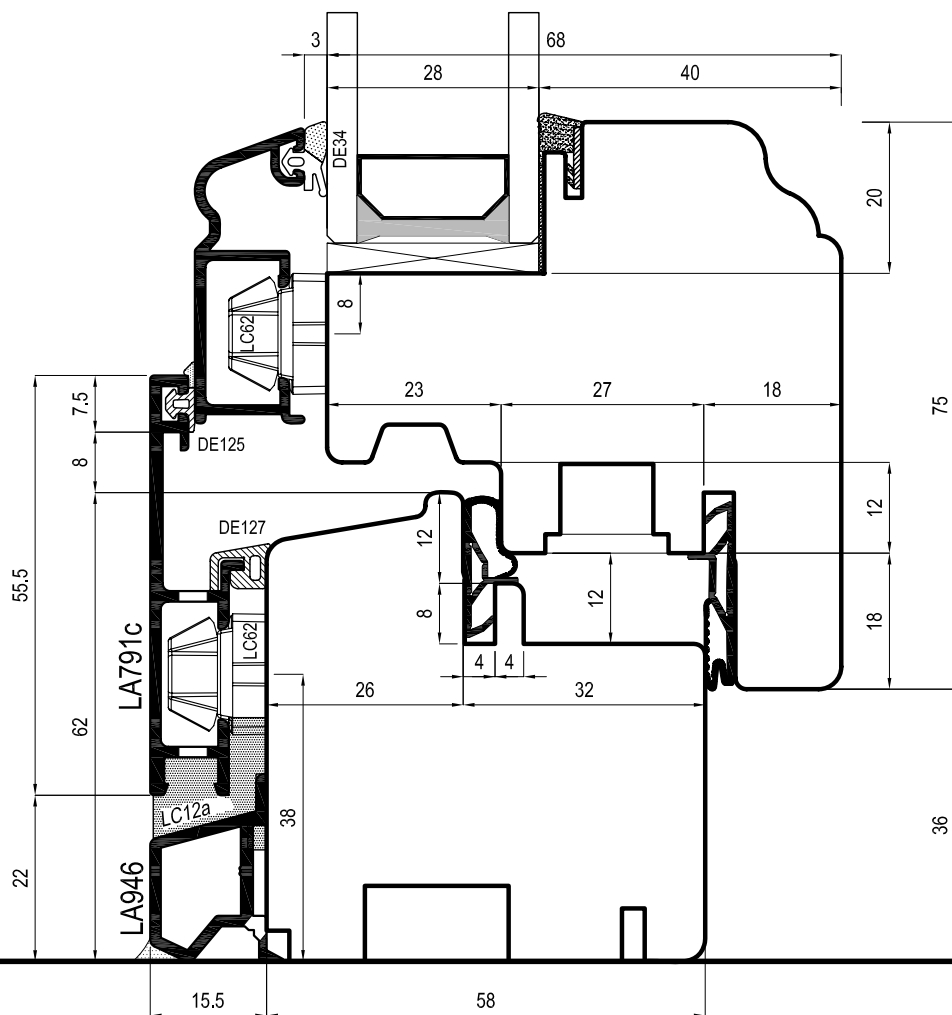

**SERRAMENTI IN LEGNO-ALLUMINIO**

*SISTEMA LA\_EASY\_SPECIALE BAROCCO*

Tavola-1D

Sezione trasverso inferiore finestra  
sagoma interna tonda

**SERRAMENTI IN LEGNO-ALLUMINIO**

*SISTEMA LA\_EASY\_SPECIALE BAROCCO*

Tavola-1E

Sezione trasverso inferiore finestra  
sagoma interna classica ( + 5% )

**SERRAMENTI IN LEGNO-ALLUMINIO**

*SISTEMA LA\_EASY\_SPECIALE BAROCCO*

Tavola-1F'

Sezione trasverso inferiore finestra  
sagoma interna ottimo (+ 5%)

**dameri**

**SERRAMENTI IN LEGNO-ALLUMINIO**

*SISTEMA LA\_EASY\_SPECIALE BAROCCO*

Tavola-1G

Sezione trasverso inferiore finestra  
sagoma interna liberty ( + 5% )

**dameri**