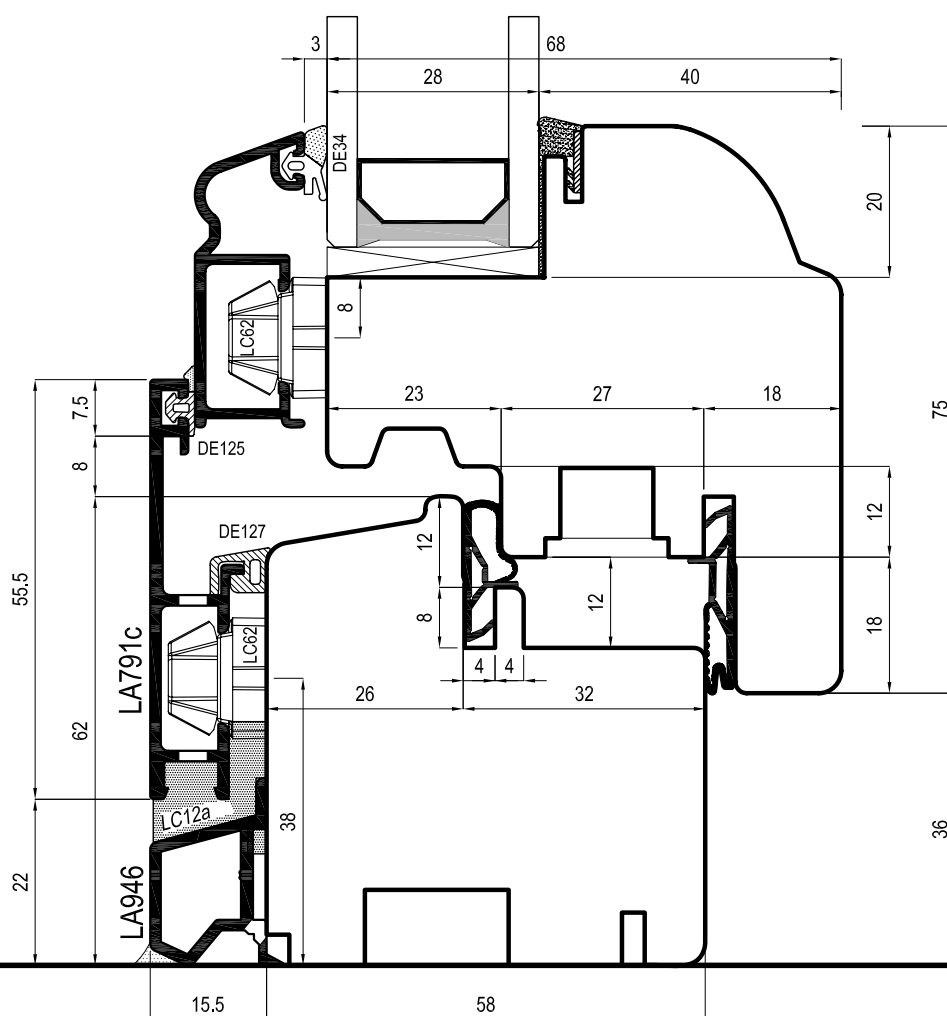

**SERRAMENTI IN LEGNO-ALLUMINIO**

*SISTEMA LA\_EASY\_SPECIALE BAROCCO*

Tavola-1D

Sezione trasverso inferiore finestra  
sagoma interna tonda

**SERRAMENTI IN LEGNO-ALLUMINIO**

*SISTEMA LA\_EASY\_SPECIALE BAROCCO*

Tavola-1E

Sezione trasverso inferiore finestra  
sagoma interna classica ( + 5% )

**SERRAMENTI IN LEGNO-ALLUMINIO**

*SISTEMA LA\_EASY\_SPECIALE BAROCCO*

Tavola-1F'

Sezione trasverso inferiore finestra  
sagoma interna ottimo (+ 5%)

**dameri**

**SERRAMENTI IN LEGNO-ALLUMINIO**

*SISTEMA LA\_EASY\_SPECIALE BAROCCO*

Tavola-1G

Sezione trasverso inferiore finestra  
sagoma interna liberty ( + 5% )

**dameri**