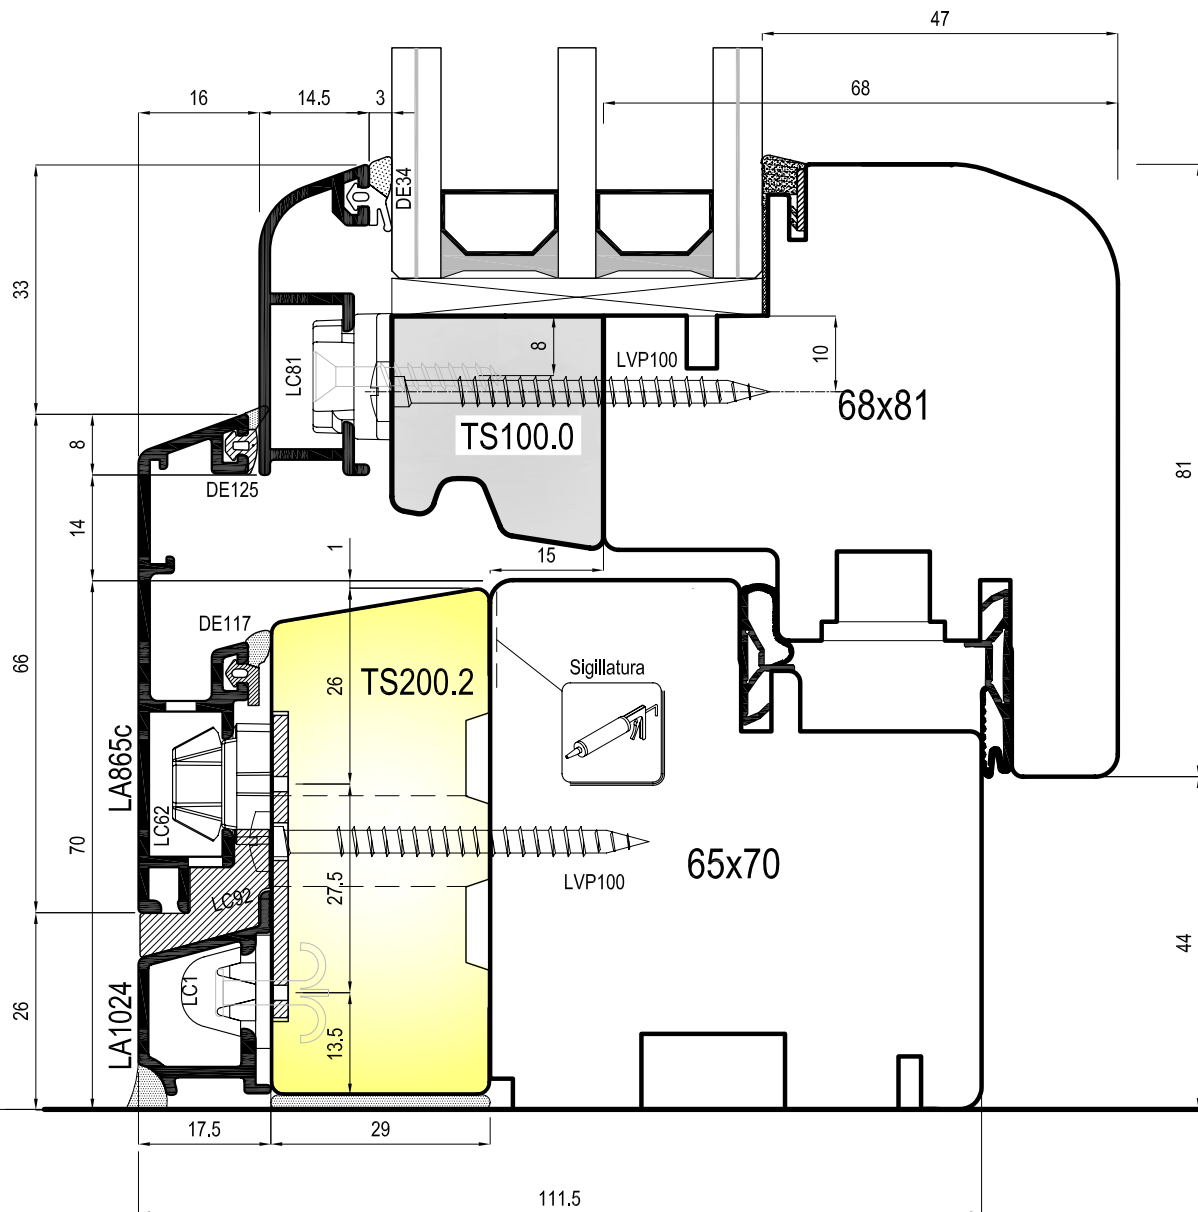

SERRAMENTI IN LEGNO-ALLUMINIO

SISTEMA LA_TERMOSCUDO70_FUTURA

Tavola-1C

Sezione trasverso inferiore finestra

dameri

SERRAMENTI IN LEGNO-ALLUMINIO

SISTEMA LA_TERMOSCUDO70_SOFT

Tavola-1D

Sezione trasverso inferiore finestra

SERRAMENTI IN LEGNO-ALLUMINIO
SISTEMA LA_TERMOSCUDO70_SOFT LIGHT

Tavola-1D

Sezione trasverso inferiore finestra

SERRAMENTI IN LEGNO-ALLUMINIO

SISTEMA LA_TERMOSCUDO70_IMPERO

Tavola-1G

Sezione trasverso inferiore finestra

SERRAMENTI IN LEGNO-ALLUMINIO
SISTEMA LA_TERMOSCUDO70_FLAT LINE

Tavola-1G

Sezione trasverso inferiore finestra

SERRAMENTI IN LEGNO-ALLUMINIO
SISTEMA LA_TERMOSCUDO70_BAROCCO

Tavola-1E

Sezione trasverso inferiore finestra

dameri

SERRAMENTI IN LEGNO-ALLUMINIO

SISTEMA LA TERMOSCUDO VERBUND DOPPIO

Tavola-1G

Sezione trasverso inferiore finestra
con oscurante e veneziana ispezionabili