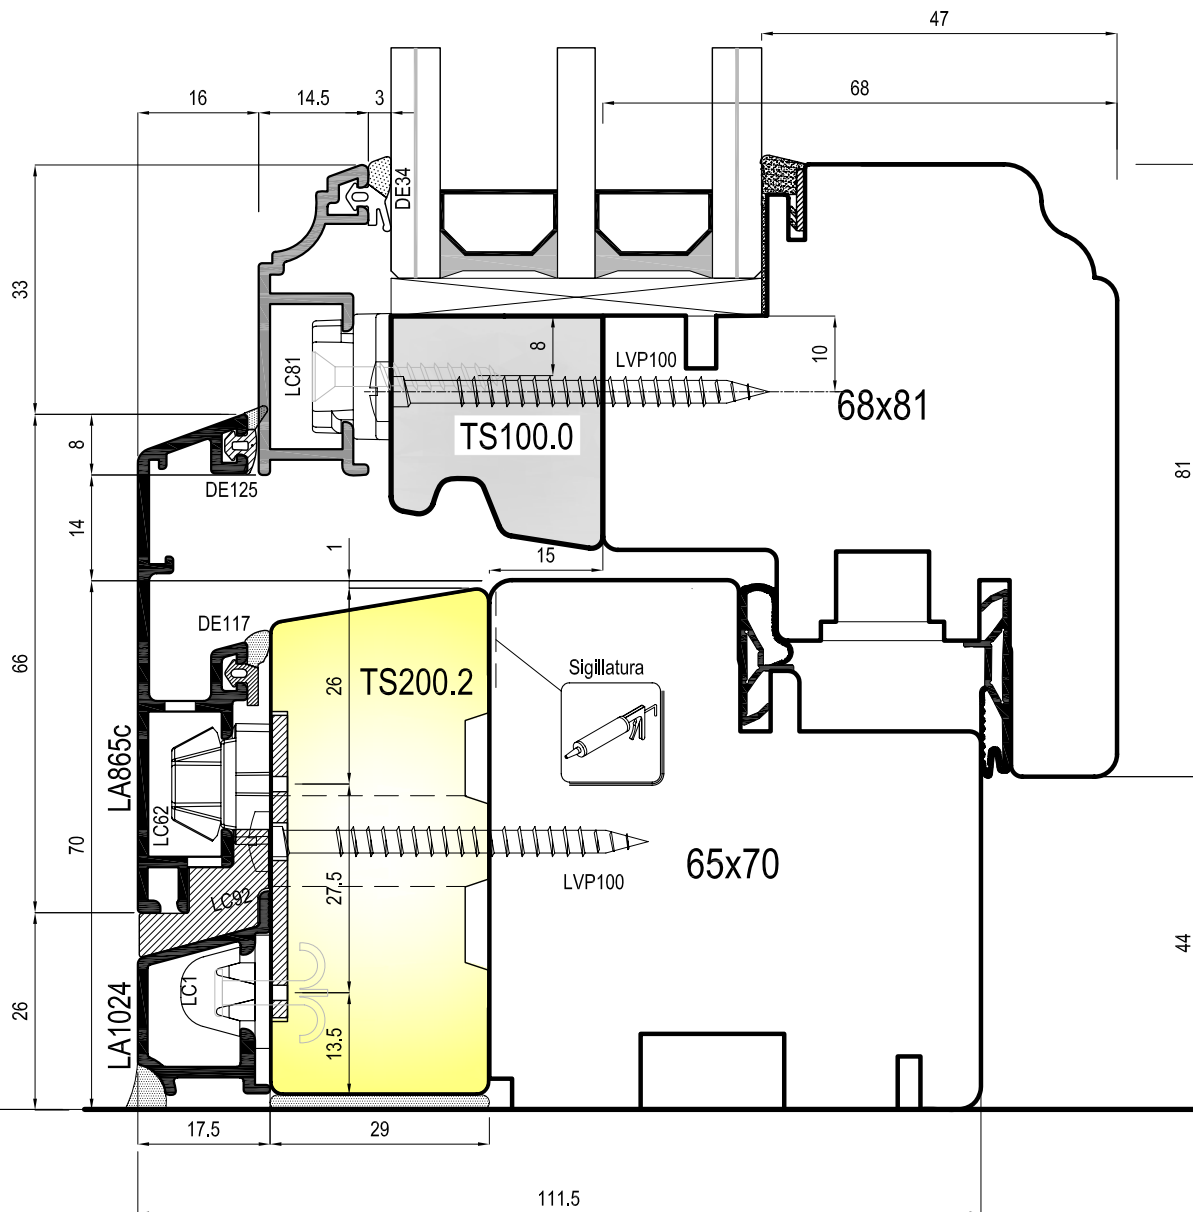

SERRAMENTI IN LEGNO-ALLUMINIO

SISTEMA LA_TERMOSCUDO70_FUTURA

Tavola-1C

Sezione trasverso inferiore finestra

dameri

SERRAMENTI IN LEGNO-ALLUMINIO

SISTEMA LA_TERMOSCUDO70_SOFT

Tavola-1D

Sezione trasverso inferiore finestra

SERRAMENTI IN LEGNO-ALLUMINIO
SISTEMA LA_TERMOSCUDO70_SOFT LIGHT

Tavola-1D

Sezione trasverso inferiore finestra

SERRAMENTI IN LEGNO-ALLUMINIO

SISTEMA LA_TERMOSCUDO70_IMPERO

Tavola-1G

Sezione trasverso inferiore finestra

SERRAMENTI IN LEGNO-ALLUMINIO
SISTEMA LA_TERMOSCUDO70_FLAT LINE

Tavola-1G

Sezione trasverso inferiore finestra

SERRAMENTI IN LEGNO-ALLUMINIO
SISTEMA LA_TERMOSCUDO70_BAROCCO