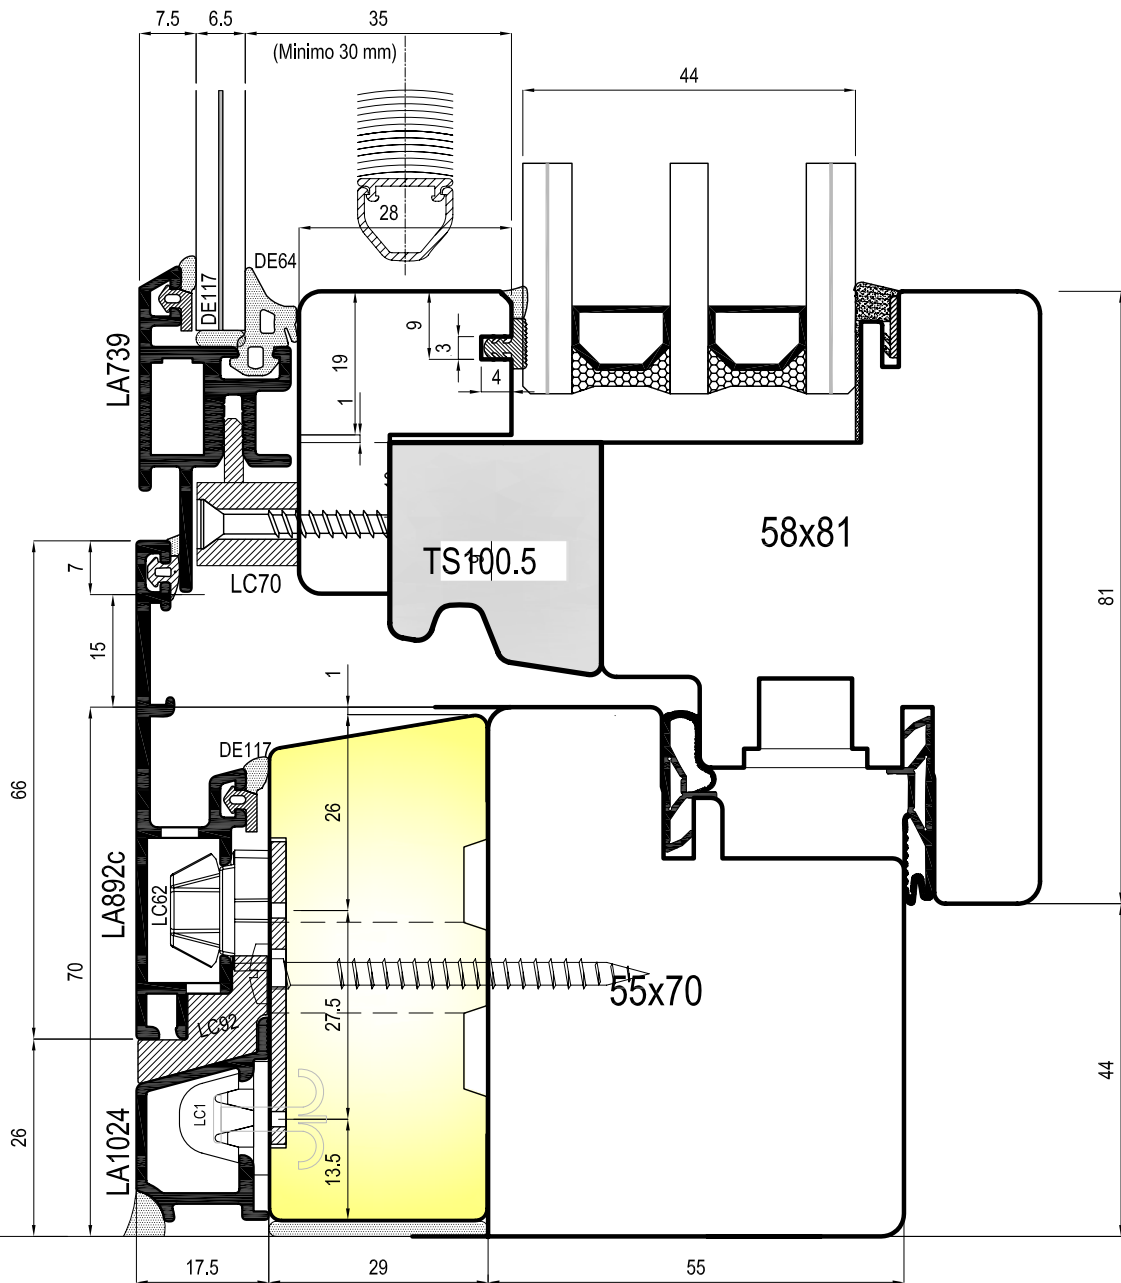

Sezione trasverso inferiore finestra

SERRAMENTI IN LEGNO-ALLUMINIO
SISTEMA LA_TERMOSCUDO70_SOFT LIGHT

Tavola-1D

Sezione trasverso inferiore finestra

SERRAMENTI IN LEGNO-ALLUMINIO

SISTEMA LA_TERMOSCUDO70_IMPERO

Tavola-1G

Sezione trasverso inferiore finestra

SERRAMENTI IN LEGNO-ALLUMINIO
SISTEMA LA_TERMOSCUDO70_FLAT LINE

Tavola-1G

Sezione trasverso inferiore finestra

SERRAMENTI IN LEGNO-ALLUMINIO
SISTEMA LA_TERMOSCUDO70_BAROCCO

Tavola-1E

Sezione trasverso inferiore finestra

dameri

SERRAMENTI IN LEGNO-ALLUMINIO

SISTEMA LA TERMOSCUDO VERBUND DOPPIO

Tavola-1G

Sezione trasverso inferiore finestra
con oscurante e veneziana ispezionabili

SERRAMENTI IN LEGNO-ALLUMINIO
SISTEMA LA_TERMOSCUDO VERBUND

Tavola-1G

Sezione trasverso inferiore finestra

dameri