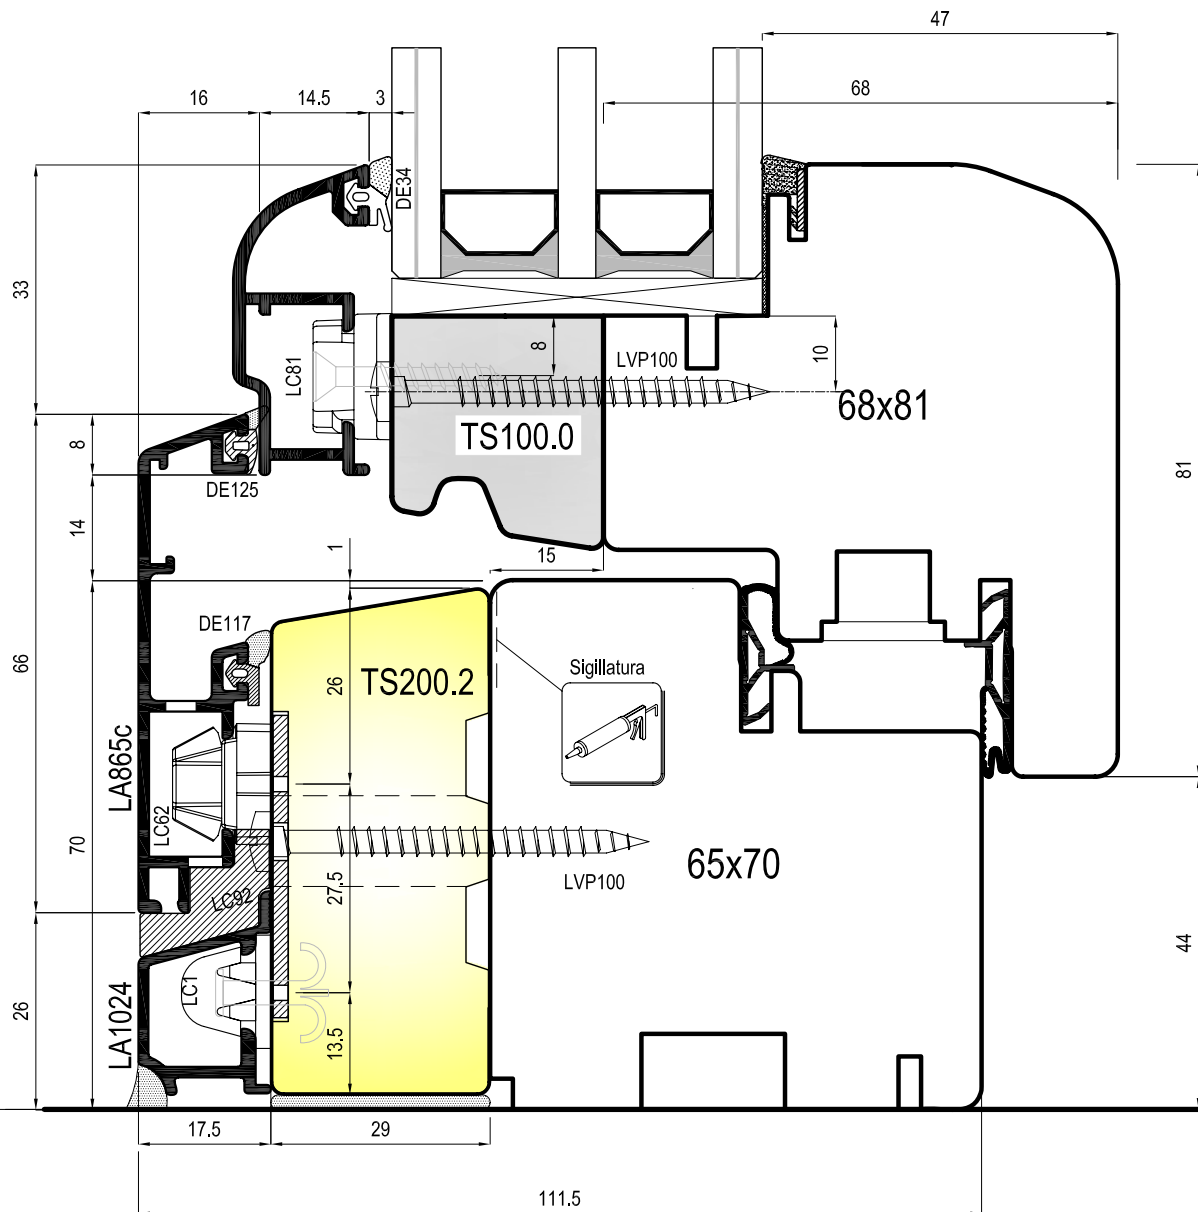

SERRAMENTI IN LEGNO-ALLUMINIO

SISTEMA LA_TERMOSCUDO70_FUTURA

Tavola-1C

Sezione trasverso inferiore finestra

dameri

SERRAMENTI IN LEGNO-ALLUMINIO

SISTEMA LA_TERMOSCUDO70_SOFT

Tavola-1D

Sezione trasverso inferiore finestra

SERRAMENTI IN LEGNO-ALLUMINIO
SISTEMA LA_TERMOSCUDO70_SOFT LIGHT

Tavola-1D

Sezione trasverso inferiore finestra

SERRAMENTI IN LEGNO-ALLUMINIO

SISTEMA LA_TERMOSCUDO70_IMPERO

Tavola-1G

Sezione trasverso inferiore finestra

SERRAMENTI IN LEGNO-ALLUMINIO
SISTEMA LA_TERMOSCUDO70_FLAT LINE

Tavola-1G

Sezione trasverso inferiore finestra

SERRAMENTI IN LEGNO-ALLUMINIO
SISTEMA LA_TERMOSCUDO70_BAROCCO

Tavola-1E

Sezione trasverso inferiore finestra

dameri

SERRAMENTI IN LEGNO-ALLUMINIO

SISTEMA LA TERMOSCUDO VERBUND DOPPIO

Tavola-1G

Sezione trasverso inferiore finestra
con oscurante e veneziana ispezionabili