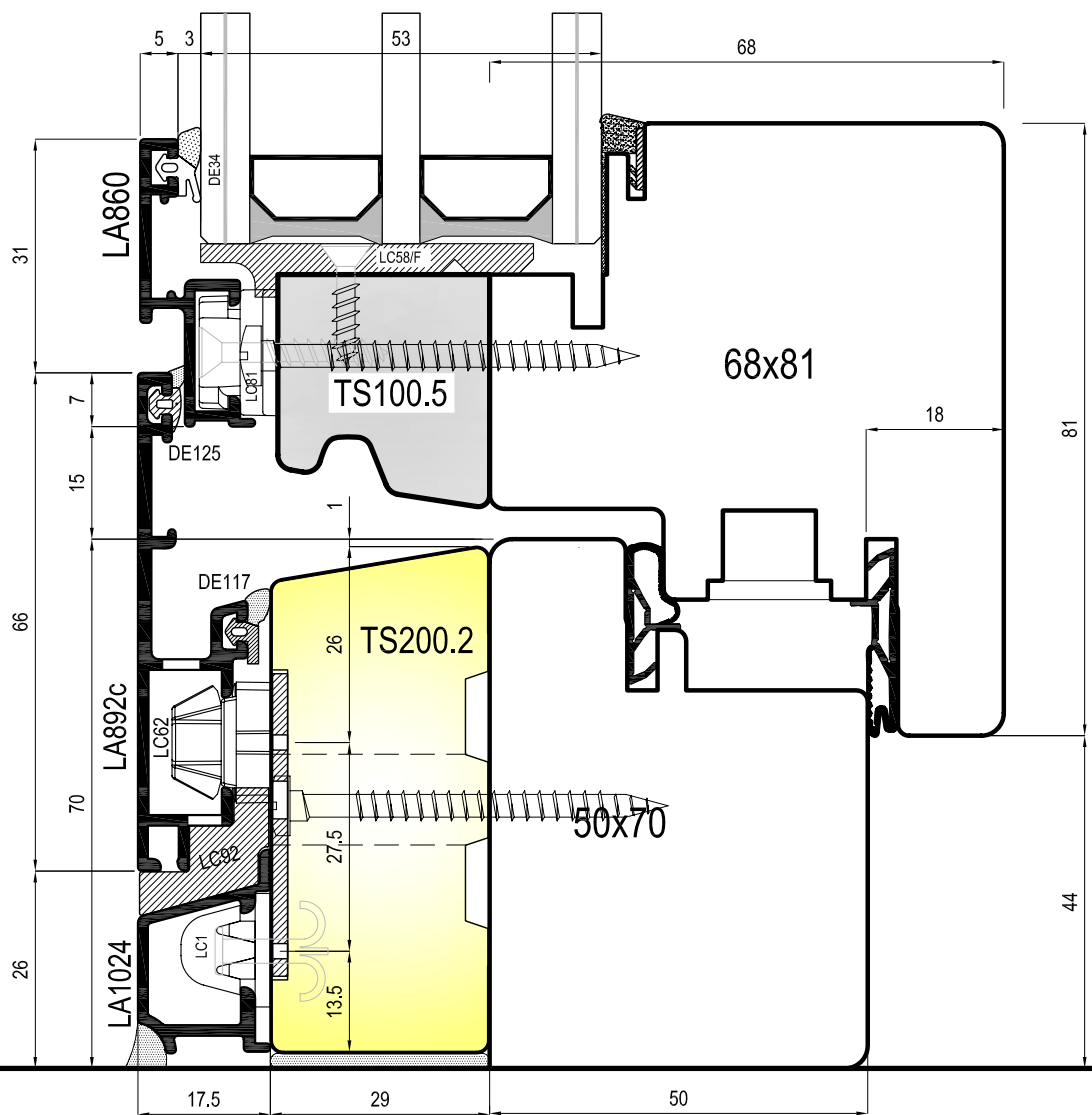

Sezione trasverso inferiore finestra

SERRAMENTI IN LEGNO-ALLUMINIO
SISTEMA LA_TERMOSCUDO70_SOFT LIGHT

Tavola-1D

Sezione trasverso inferiore finestra

SERRAMENTI IN LEGNO-ALLUMINIO

SISTEMA LA_TERMOSCUDO70_IMPERO

Tavola-1G

Sezione trasverso inferiore finestra

SERRAMENTI IN LEGNO-ALLUMINIO
SISTEMA LA_TERMOSCUDO70_FLAT LINE

Tavola-1G

Sezione trasverso inferiore finestra

SERRAMENTI IN LEGNO-ALLUMINIO
SISTEMA LA_TERMOSCUDO70_BAROCCO