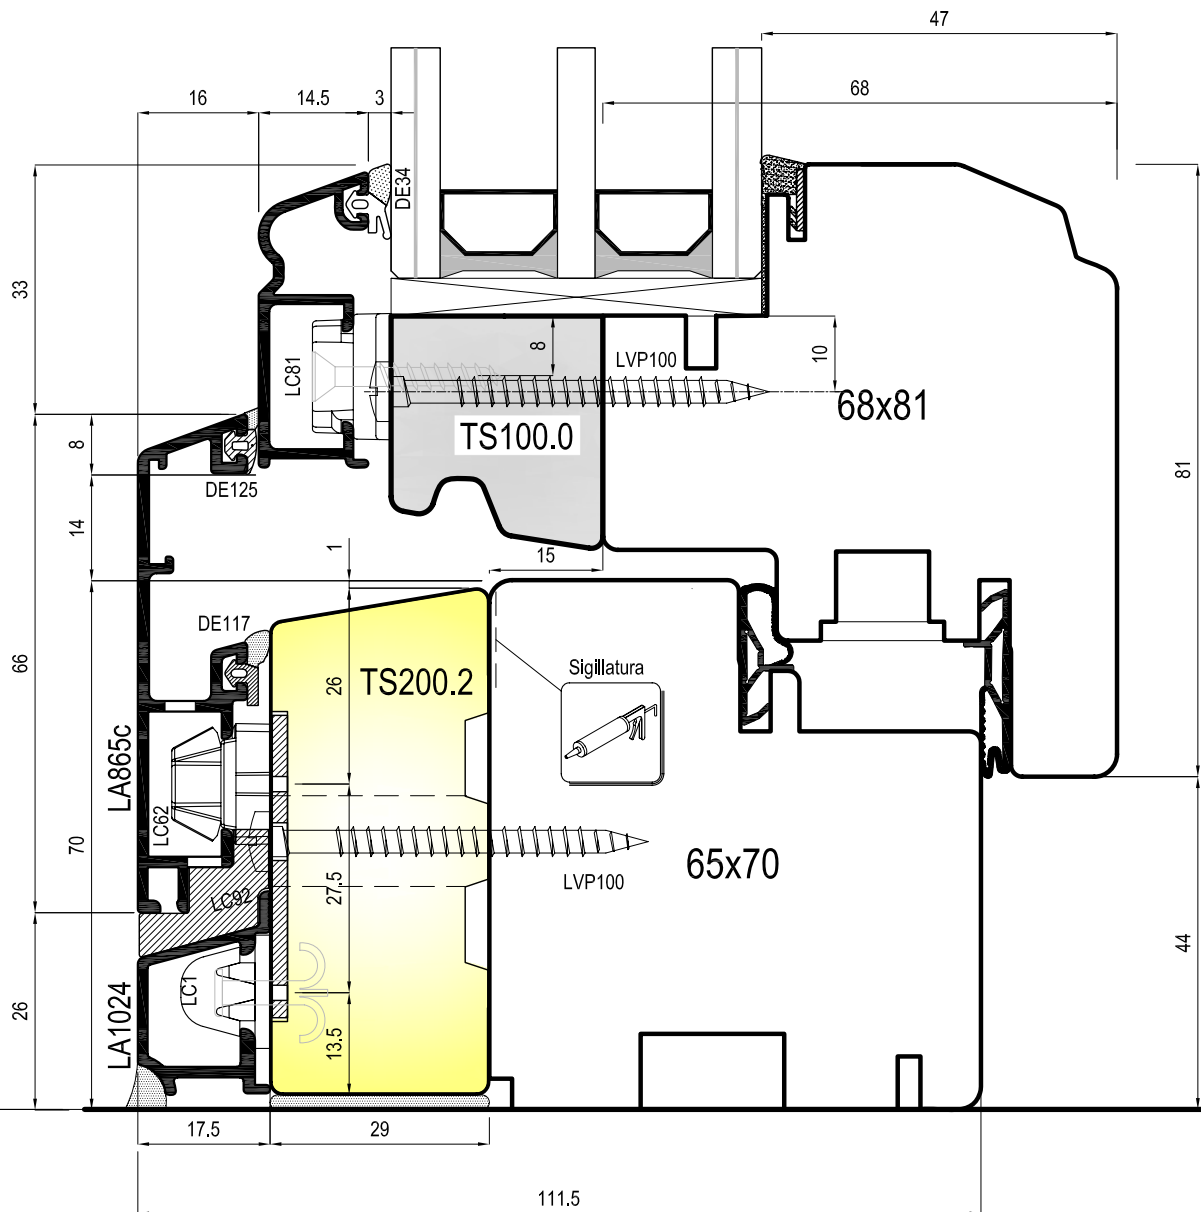

Sezione trasverso inferiore finestra

SERRAMENTI IN LEGNO-ALLUMINIO
SISTEMA LA_TERMOSCUDO70_SOFT LIGHT

Tavola-1D

Sezione trasverso inferiore finestra

SERRAMENTI IN LEGNO-ALLUMINIO

SISTEMA LA_TERMOSCUDO70_IMPERO

Tavola-1G

Sezione trasverso inferiore finestra

SERRAMENTI IN LEGNO-ALLUMINIO
SISTEMA LA_TERMOSCUDO70_FLAT LINE

Tavola-1G

Sezione trasverso inferiore finestra

SERRAMENTI IN LEGNO-ALLUMINIO
SISTEMA LA_TERMOSCUDO70_BAROCCO

Tavola-1E

Sezione trasverso inferiore finestra

dameri

SERRAMENTI IN LEGNO-ALLUMINIO

SISTEMA LA TERMOSCUDO VERBUND DOPPIO

Tavola-1G

Sezione trasverso inferiore finestra
con oscurante e veneziana ispezionabili