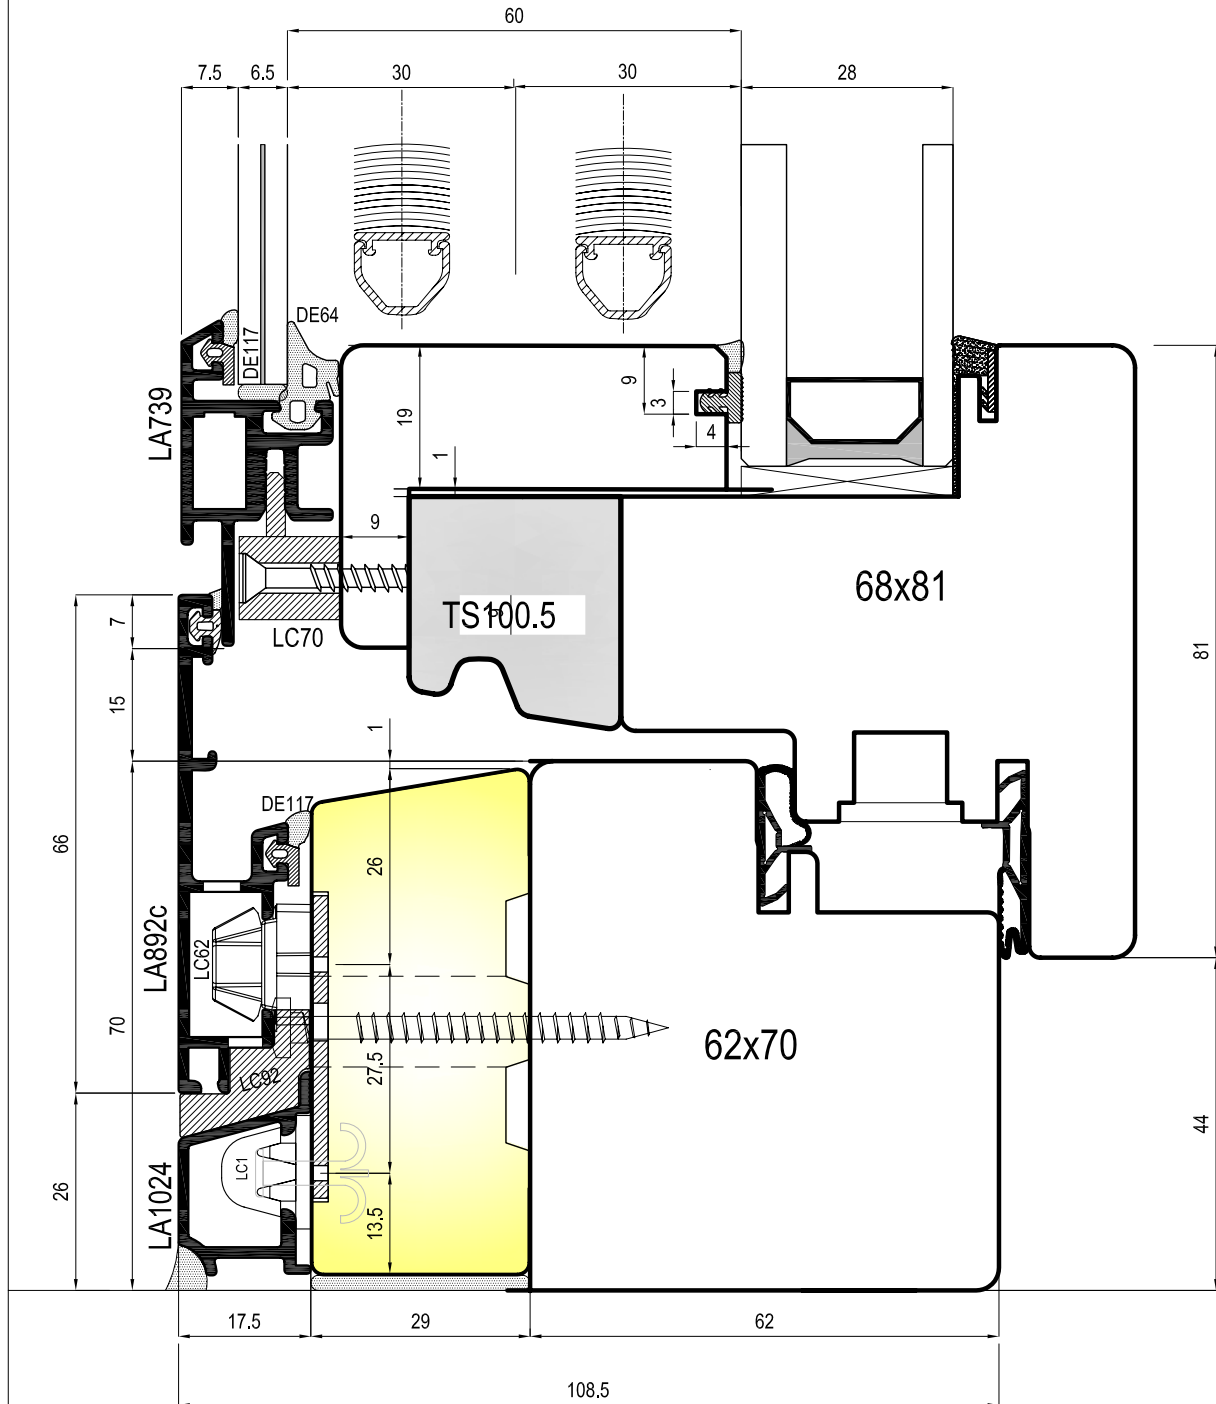

Sezione trasverso inferiore finestra

SERRAMENTI IN LEGNO-ALLUMINIO
SISTEMA LA_TERMOSCUDO70_SOFT LIGHT

Tavola-1D

Sezione trasverso inferiore finestra

SERRAMENTI IN LEGNO-ALLUMINIO

SISTEMA LA_TERMOSCUDO70_IMPERO

Tavola-1G

Sezione trasverso inferiore finestra

SERRAMENTI IN LEGNO-ALLUMINIO
SISTEMA LA_TERMOSCUDO70_FLAT LINE

Tavola-1G

Sezione trasverso inferiore finestra

SERRAMENTI IN LEGNO-ALLUMINIO
SISTEMA LA_TERMOSCUDO70_BAROCCO

Tavola-1E

Sezione trasverso inferiore finestra

dameri

SERRAMENTI IN LEGNO-ALLUMINIO

SISTEMA LA TERMOSCUDO VERBUND DOPPIO

Tavola-1G

Sezione trasverso inferiore finestra
con oscurante e veneziana ispezionabili